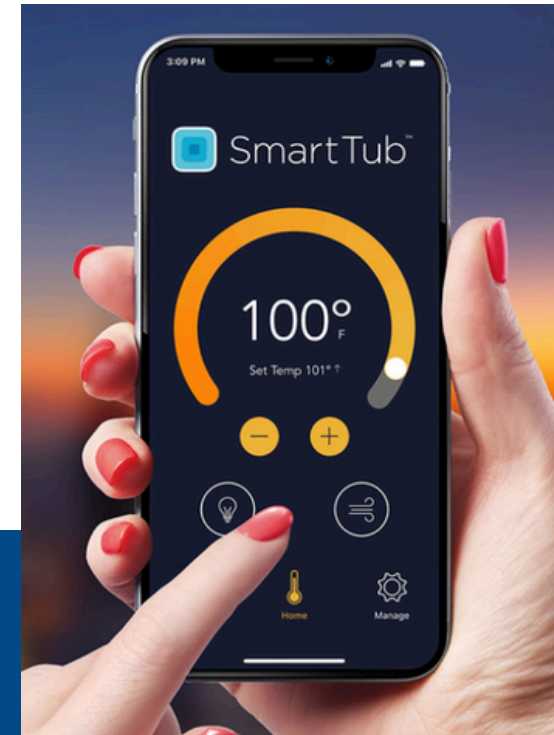

UV + Ozono para sanitización de agua.

La tecnología Fluidix® patentada controla el aire y el agua para crear movimientos de masaje únicos.

Smart Tube monitoreo y control con dispositivos inteligentes desde cualquier parte del mundo.