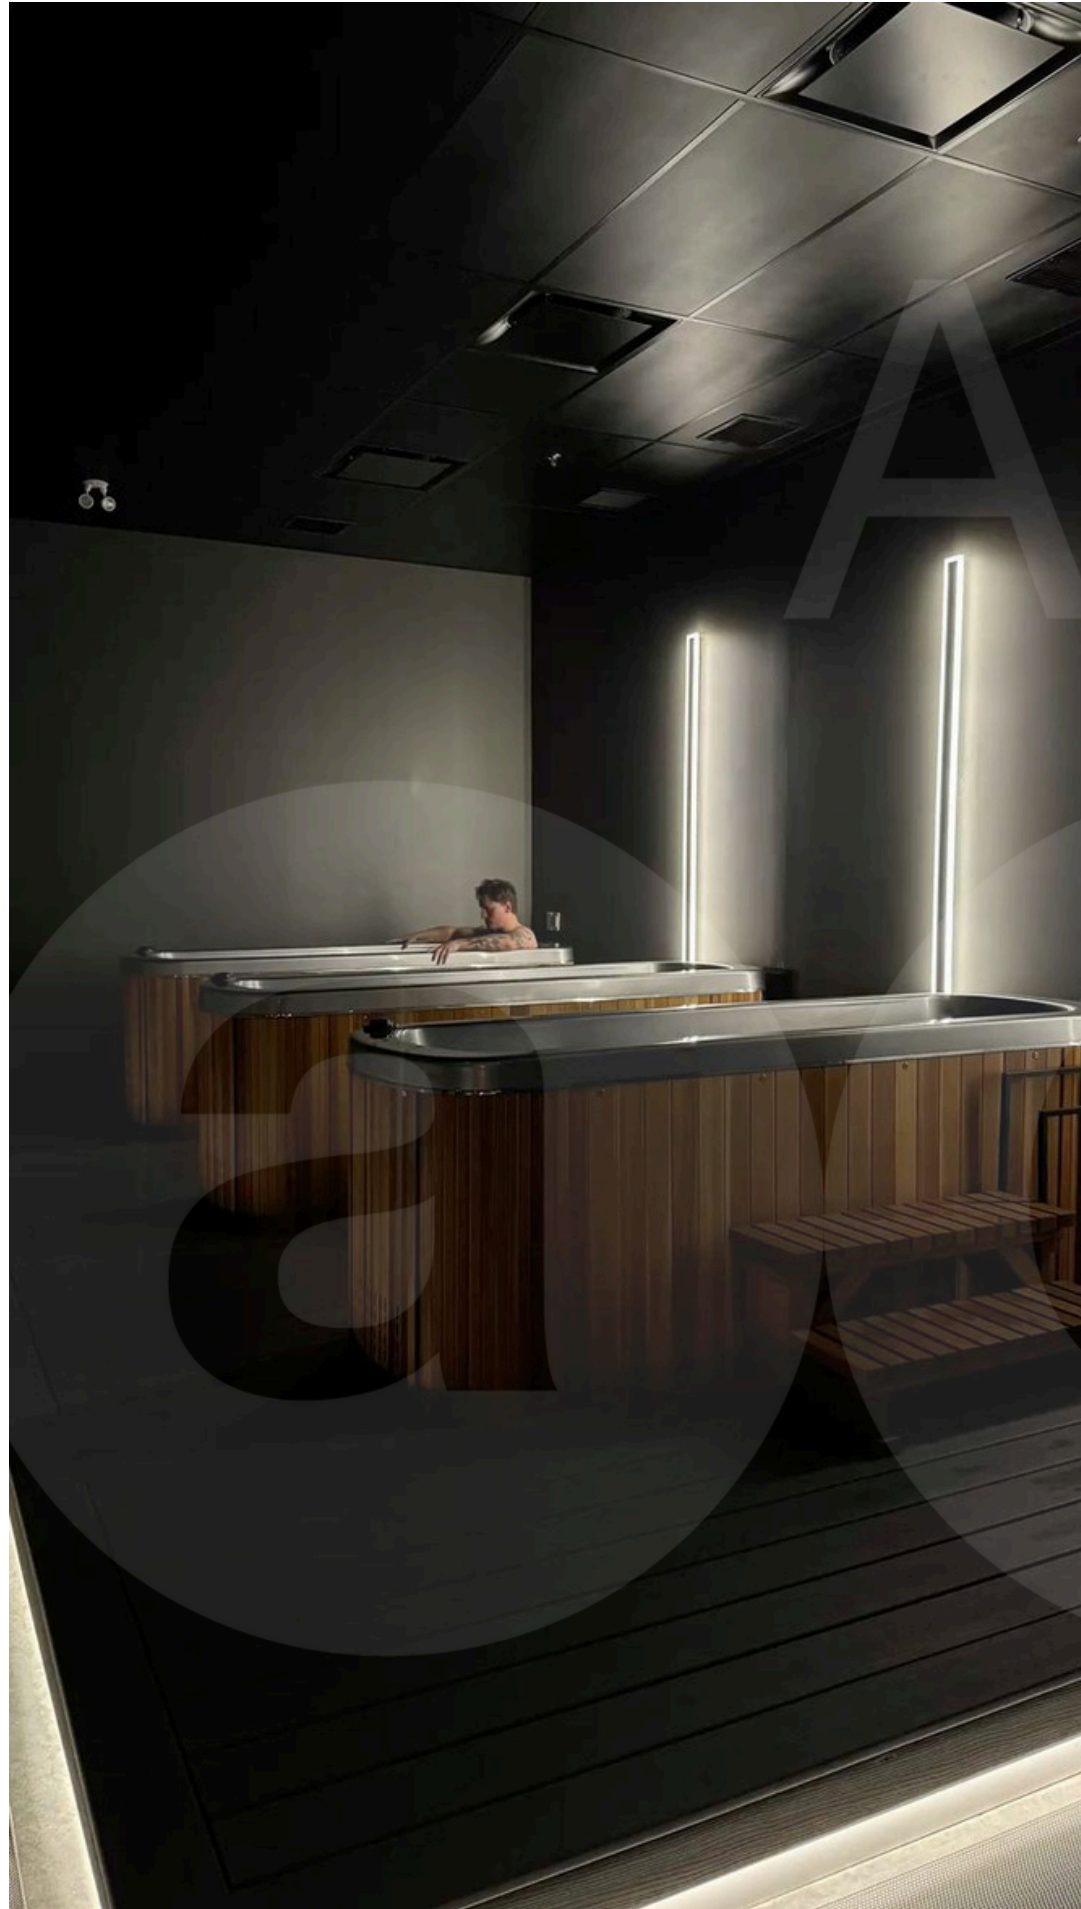

ZONA WELLNESS
COLD PLUNGES

2026

Albercas Aqua

Control digital de temperatura de 4° C - 40° C
Capacidad: 300 litros.

Filtrado y Sanitización de agua a base de ozono, para un fácil mantenimiento.

Incluye escalera de acceso y cubierta protectora.
Uso interior o exterior.