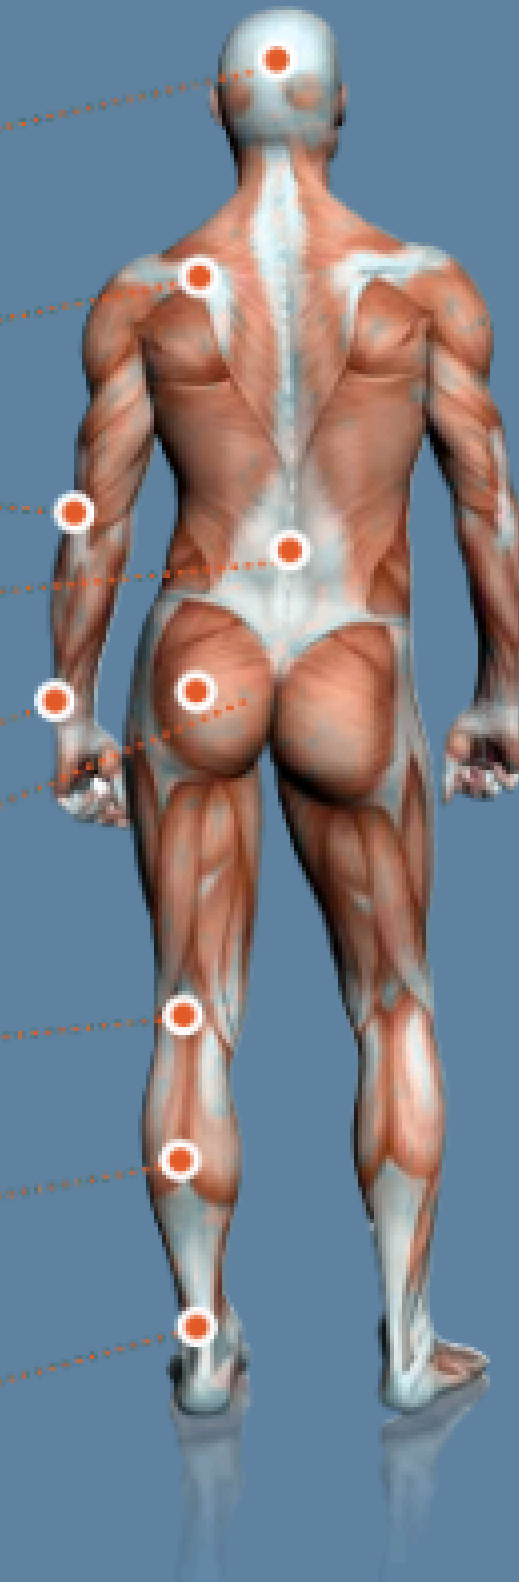

Panel digital para control de temperatura, fuentes de agua y chorros retroiluminados.

Cubierta para protección de rayos UV y conservación de temperatura.

- 1 Headaches
- 2 Shoulders & Rotator Cuff
- 3 Sports Elbow
- 4 Lower Back Pain & Menstrual Tension
- 5 Carpal Tunnel Syndrome
- 6 Sciatica
- 7 Knee Pain
- 8 Calf Muscle Tension & Poor Circulation
- 9 Heel Spurs & Arch Pain