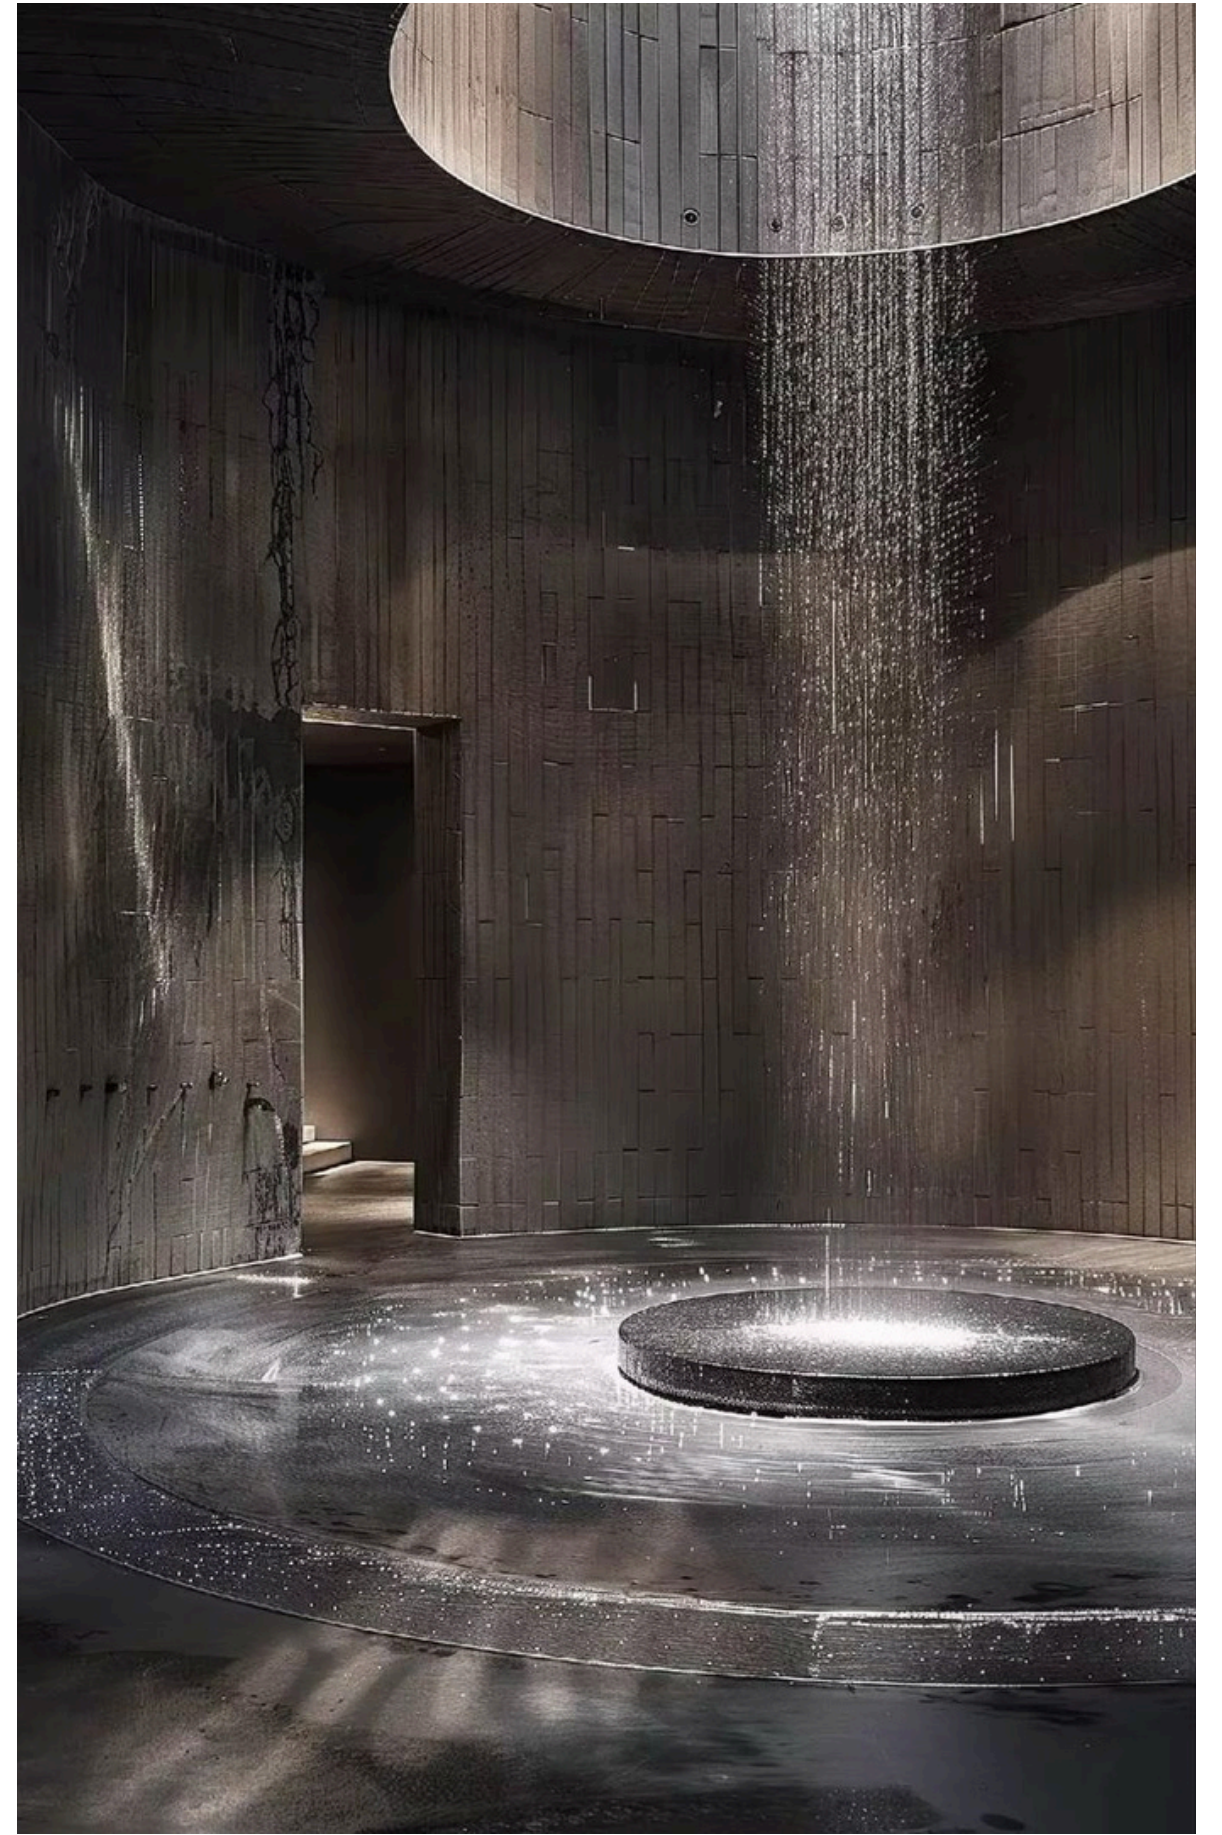

ESENCIAS

CABECERA
ACOLCHADA

ZONA WELLNESS VAPOR

2026

Albercas Aqua

VAPOR

El vapor ofrece un calor húmedo envolvente que relaja el cuerpo. A diferencia del sauna, que trabaja con calor seco y más intenso, el vapor se siente más suave y comfortable.

ZONA WELLNESS
ICE FOUNTAIN

2026

Albercas Aqua

ICE FOUNTAIN

Diseñado para aplicar frío inmediato después del sauna o vapor. Activa la circulación, tonifica la piel y potencia la recuperación a través del contraste térmico.

ZONA WELLNESS

REGADERAS FRÍAS

2026

Albercas Aqua

REGADERAS FRÍAS

Las cold showers son parte esencial del circuito wellness. El agua fría estimula la circulación, reduce inflamación y genera un efecto revitalizante inmediato.