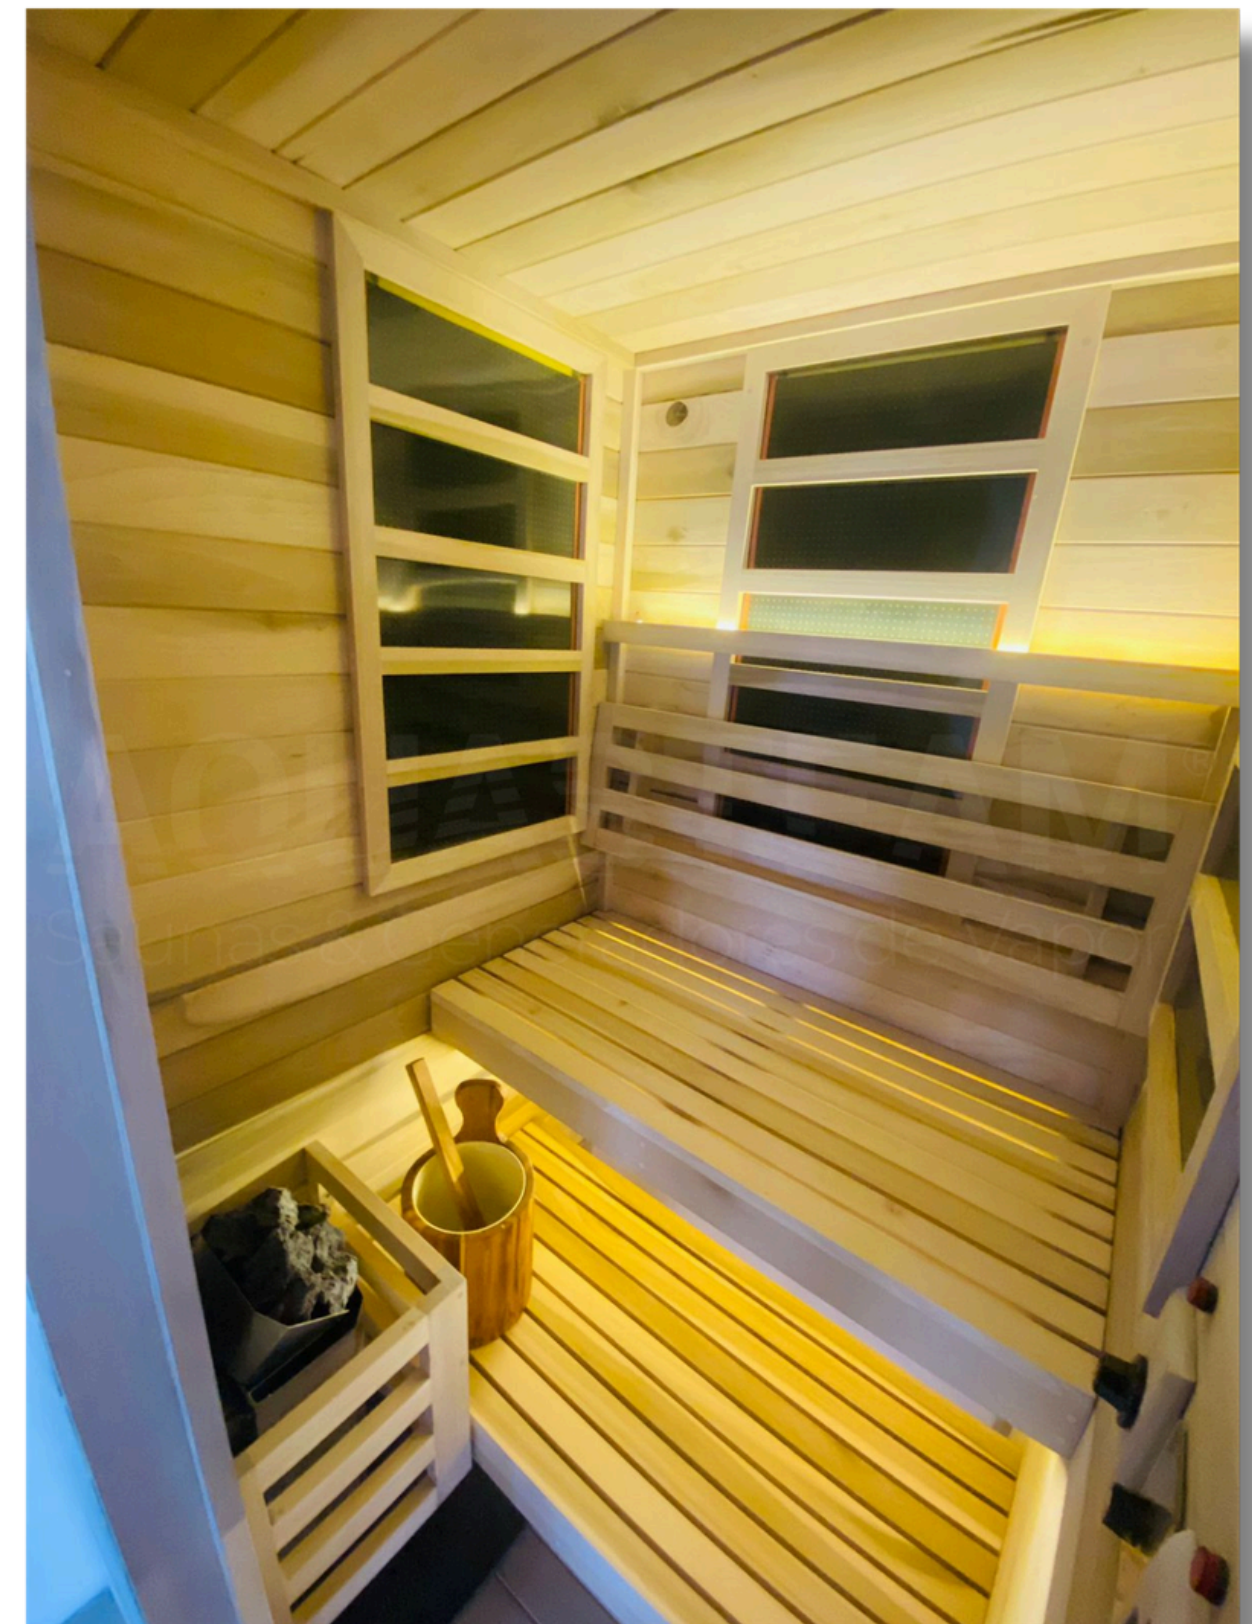

SAUNA INFRARROJO

- Cabina diseñada para ofrecer beneficios terapéuticos y relajación profunda, esta tecnología de infrarrojos es para uso de recuperación muscular y ósea.
- El calor penetra en la piel con ondas infrarrojas, no calienta la habitación.
- Temperatura: 25° C - 35° C