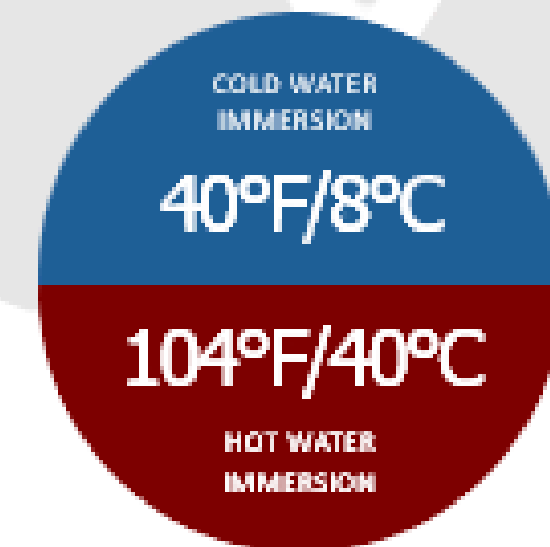

**COLD WATER
IMMERSION**

Decrease Inflammation
Increase Immunity
Increase Circulation
Enhance Focus
Increase Metabolism
Improve Recovery
Boost Your Mood