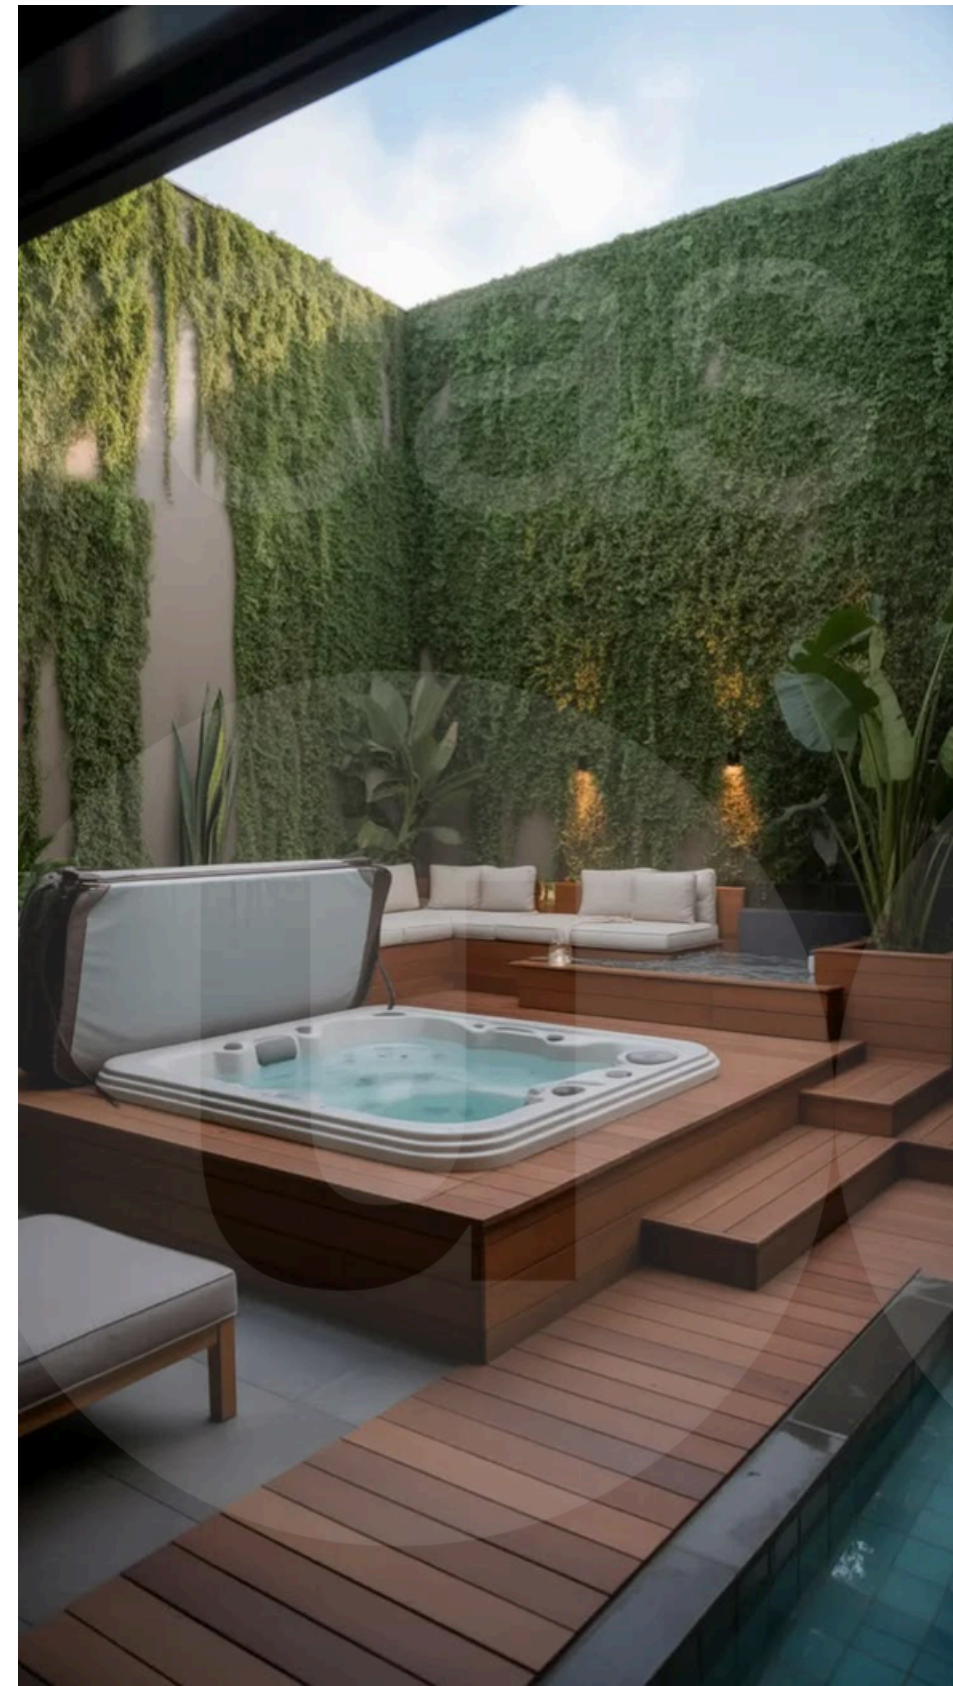

Ice Fountain

Regaderas frías

Vapor

ZONA WELLNESS

TINAS DE HIDROMASAJE
PRE-FABRICADAS

2026

Albercas Aqua

CARACTERÍSTICAS