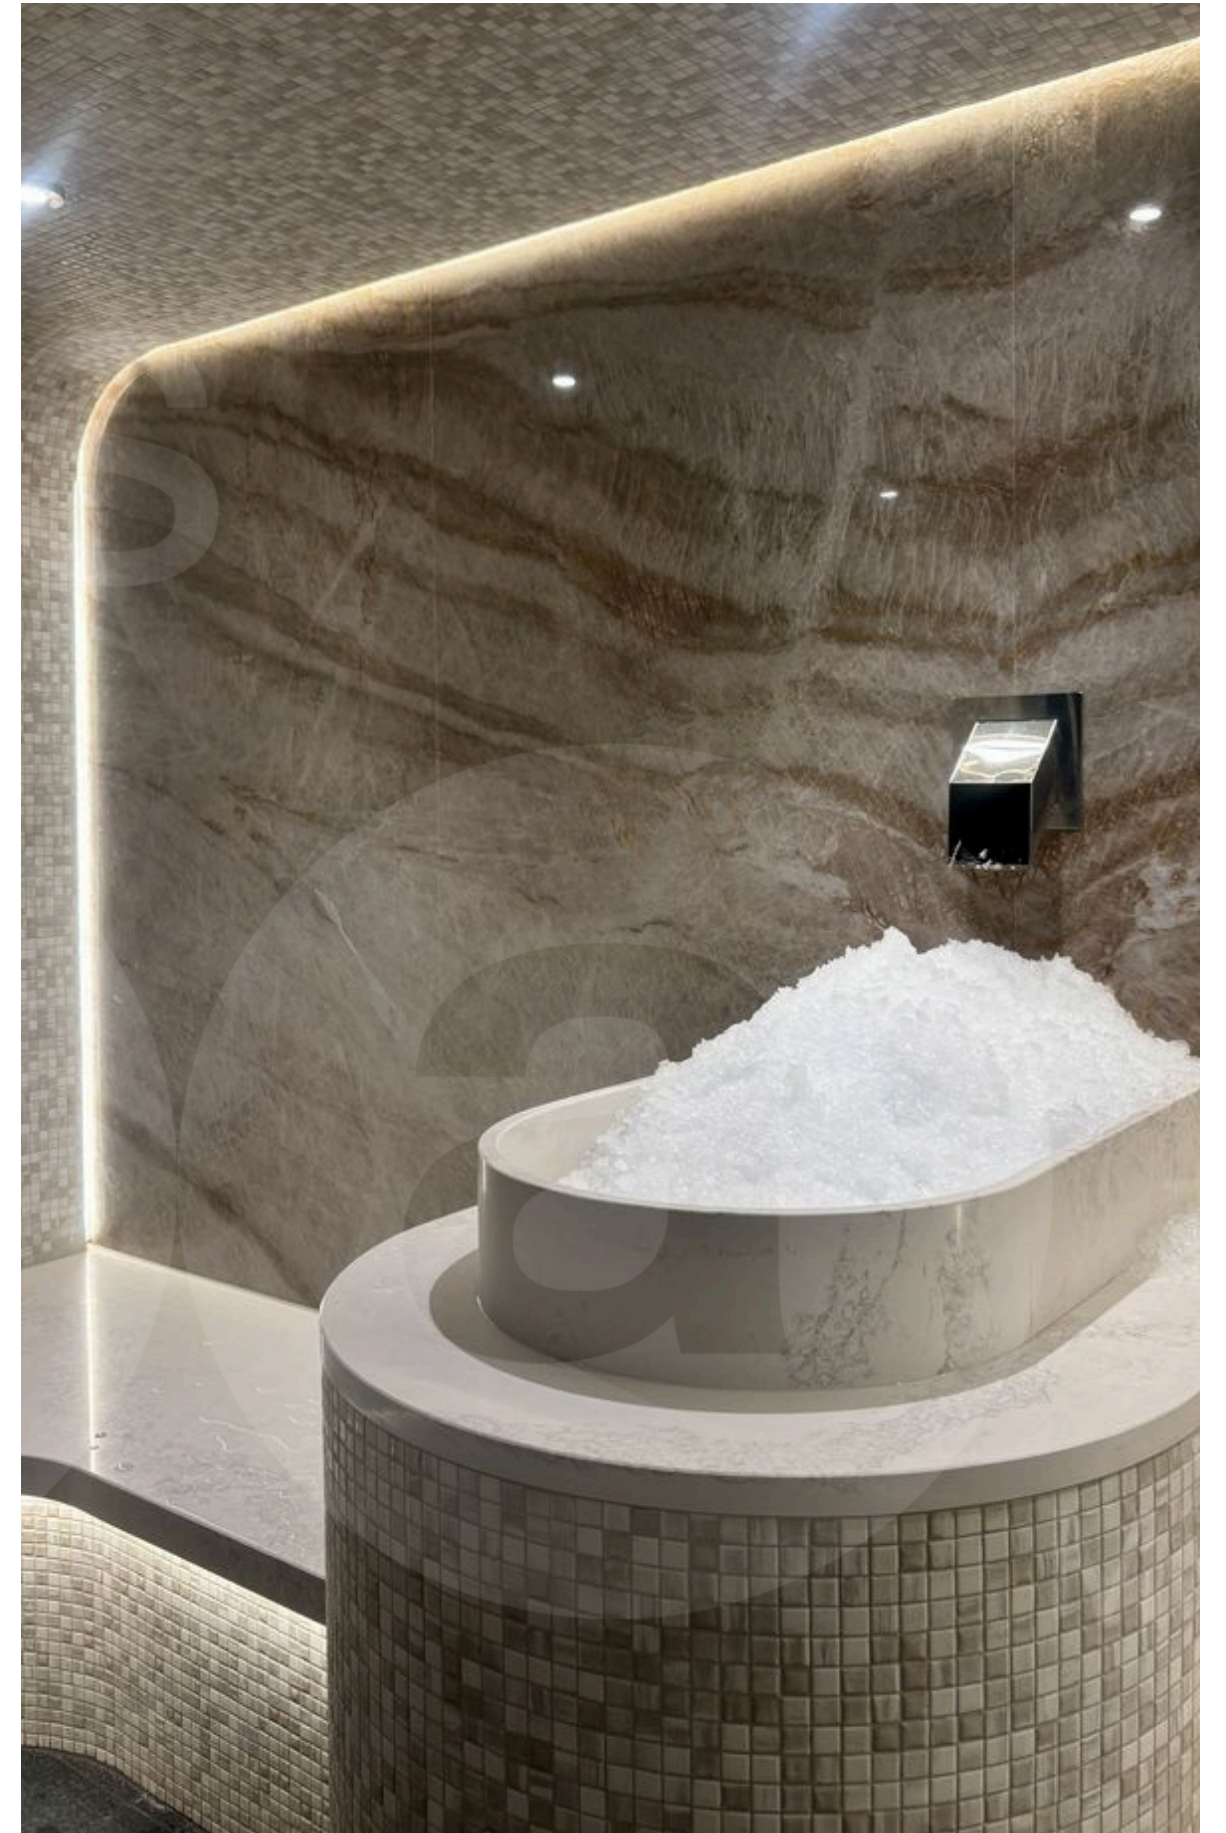

SAUNA HÍBRIDO

- Los paneles infrarrojos permiten una relajación profunda, mientras que la unidad de calor convencional añade la sensación clásica de sauna.
- Un equilibrio perfecto entre tradición y modernidad para una experiencia de bienestar completa.

SAUNA DE CABINA

- Nuestros saunas de cabina de estilo cabecera, siguen los estándares de calidad más altos.

ACCESORIOS

BOTÓN DE
PÁNICO

CUBETA Y
CUCHARÓN

SAL DEL
HIMALAYA

TERMÓMETRO

RELOJ DE
ARENA

ESENCIAS

CABECERA
ACOLCHADA

ZONA WELLNESS VAPOR

2026

Albercas Aqua

VAPOR

El vapor ofrece un calor húmedo envolvente que relaja el cuerpo. A diferencia del sauna, que trabaja con calor seco y más intenso, el vapor se siente más suave y comfortable.

ZONA WELLNESS
ICE FOUNTAIN

2026

Albercas Aqua

ICE FOUNTAIN

Diseñado para aplicar frío inmediato después del sauna o vapor. Activa la circulación, tonifica la piel y potencia la recuperación a través del contraste térmico.