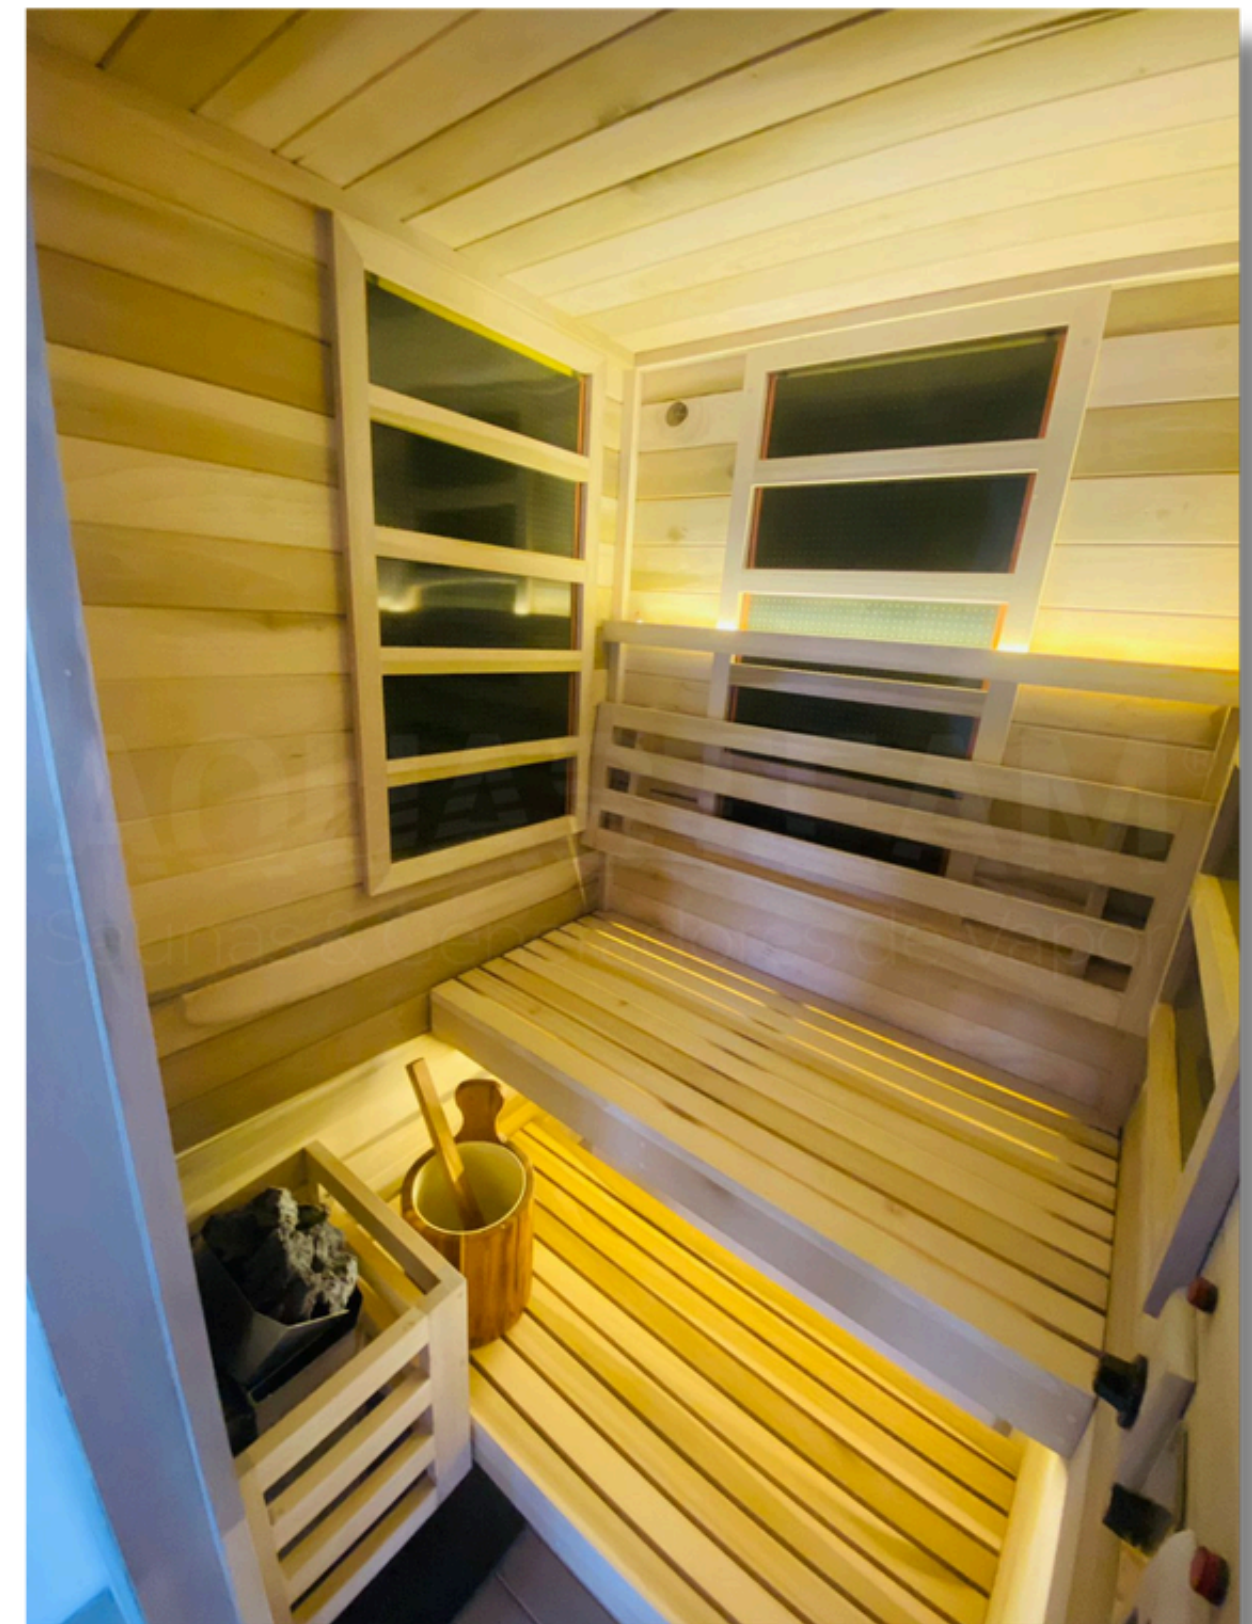

SAUNA INFRARROJO

- Cabina diseñada para ofrecer beneficios terapéuticos y relajación profunda, esta tecnología de infrarrojos es para uso de recuperación muscular y ósea.
- El calor penetra en la piel con ondas infrarrojas, no calienta la habitación.
- Temperatura: 25° C - 35° C