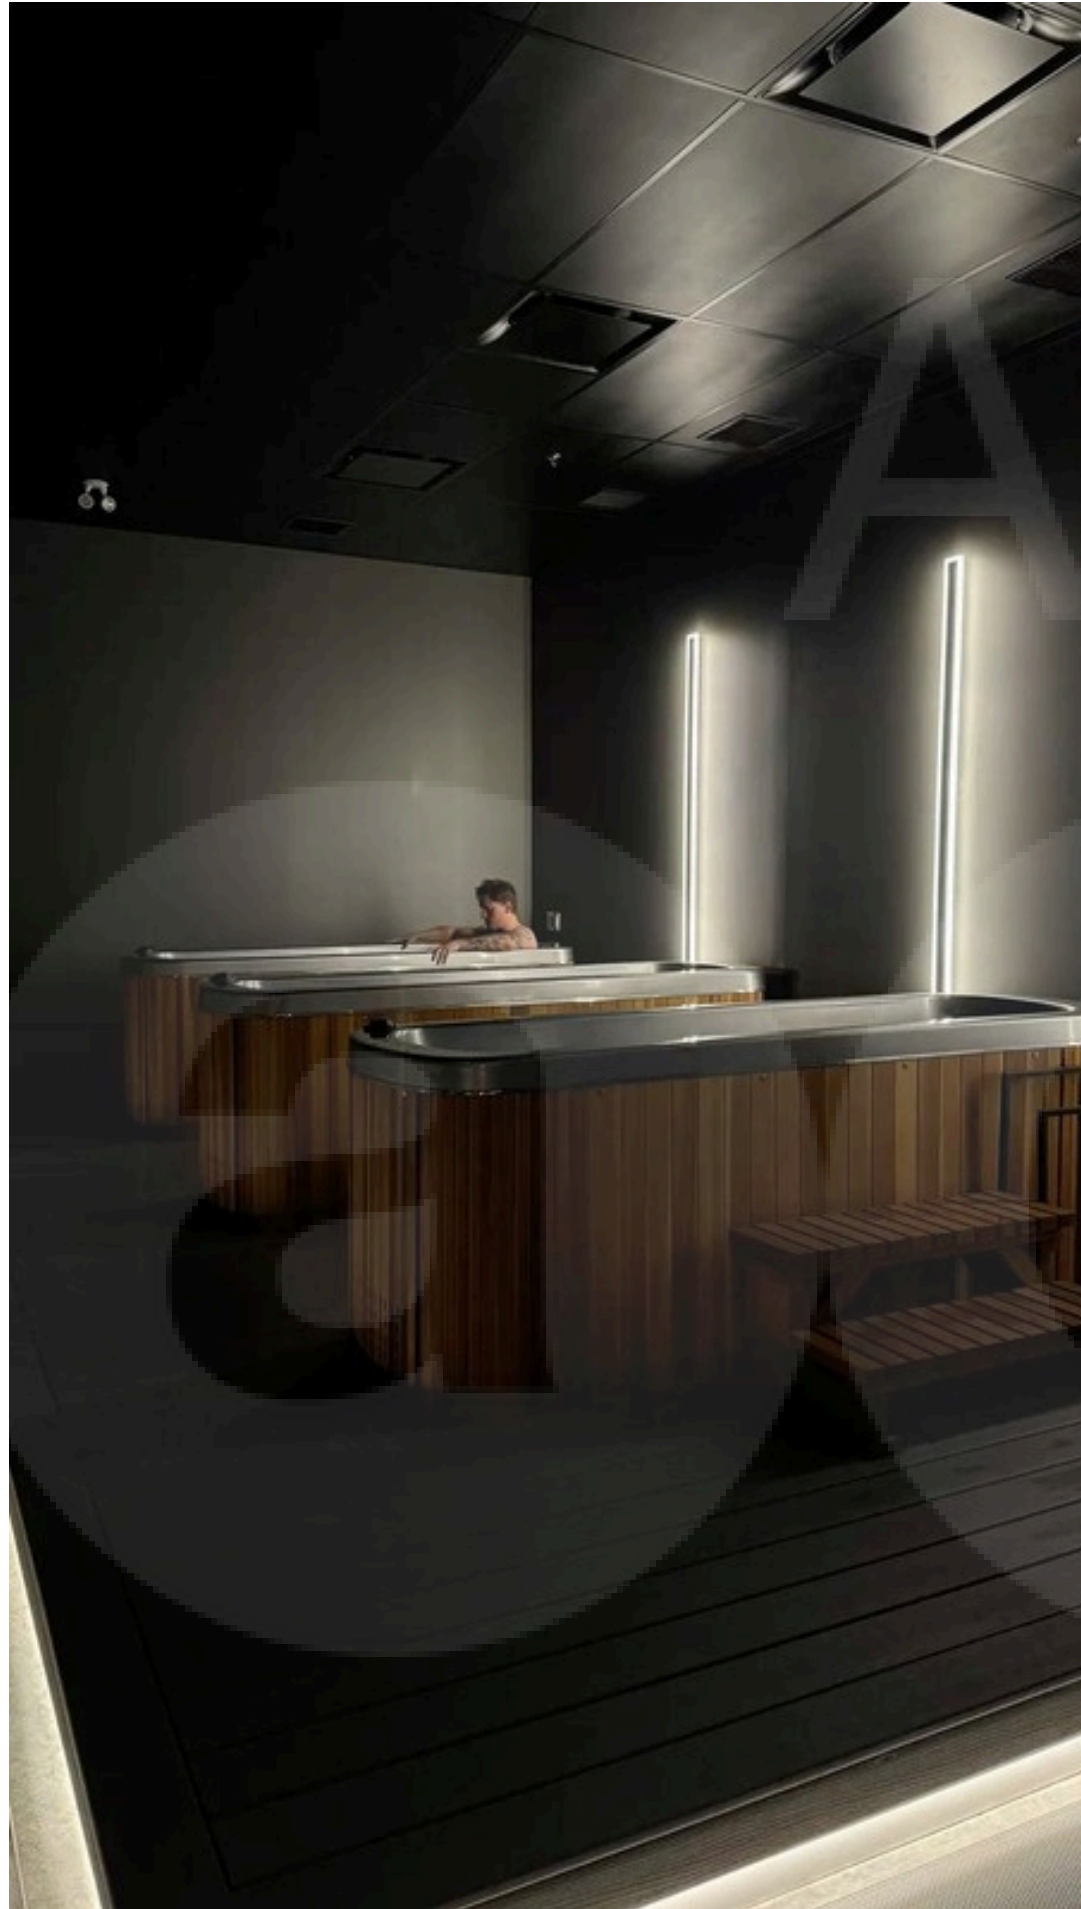

ZONA WELLNESS
COLD PLUNGES

2026

Albercas Aqua

Control digital de temperatura de 4° C - 40° C
Capacidad: 300 litros.

Filtrado y Sanitización de agua a base de ozono, para un fácil mantenimiento.

Incluye escalera de acceso y cubierta protectora.
Uso interior o exterior.