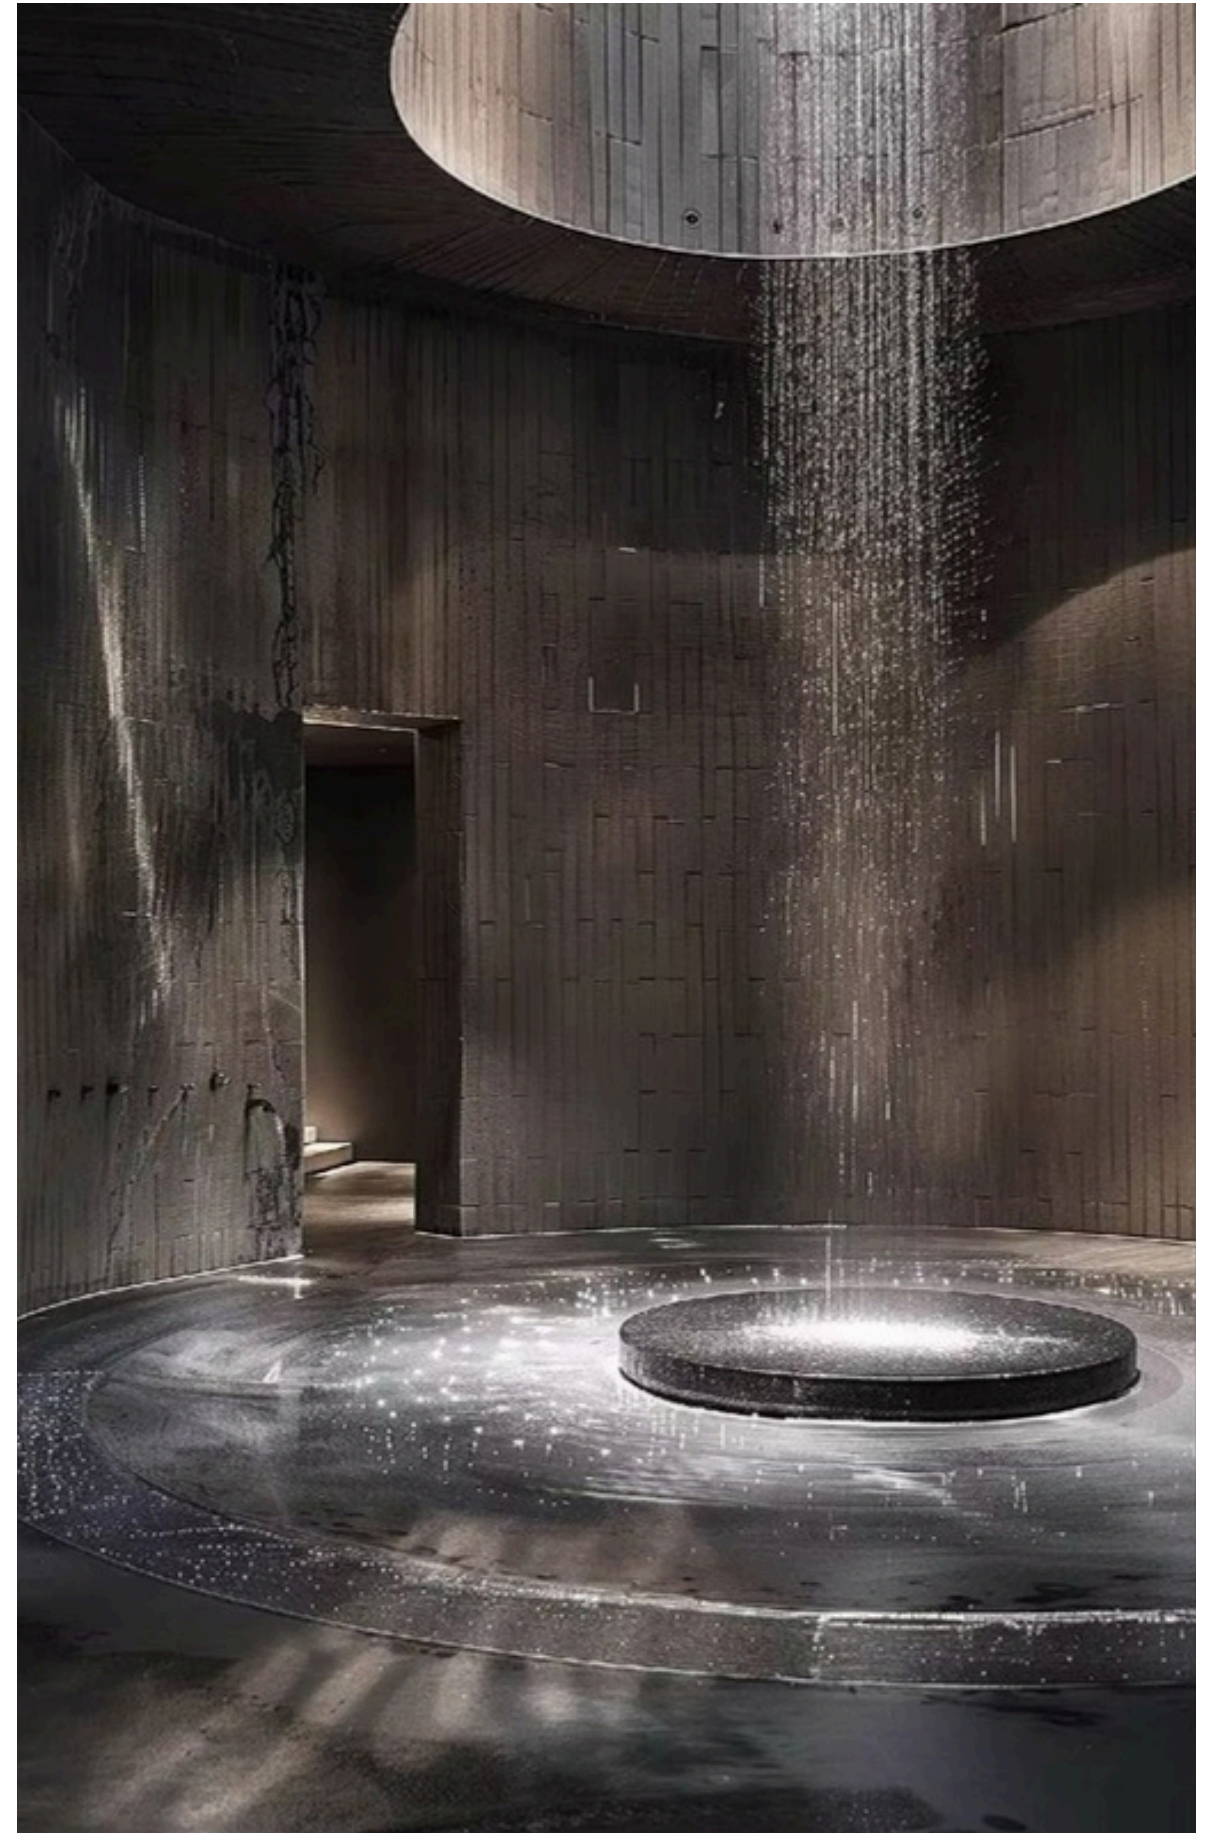

ESENCIAS

CABECERA
ACOLCHADA

ZONA WELLNESS VAPOR

2026

Albercas Aqua

VAPOR

El vapor ofrece un calor húmedo envolvente que relaja el cuerpo. A diferencia del sauna, que trabaja con calor seco y más intenso, el vapor se siente más suave y comfortable.

ZONA WELLNESS
ICE FOUNTAIN

2026

Albercas Aqua

ICE FOUNTAIN

Diseñado para aplicar frío inmediato después del sauna o vapor. Activa la circulación, tonifica la piel y potencia la recuperación a través del contraste térmico.

ZONA WELLNESS

REGADERAS FRÍAS

2026

Albercas Aqua

REGADERAS FRÍAS

Las cold showers son parte esencial del circuito wellness. El agua fría estimula la circulación, reduce inflamación y genera un efecto revitalizante inmediato.