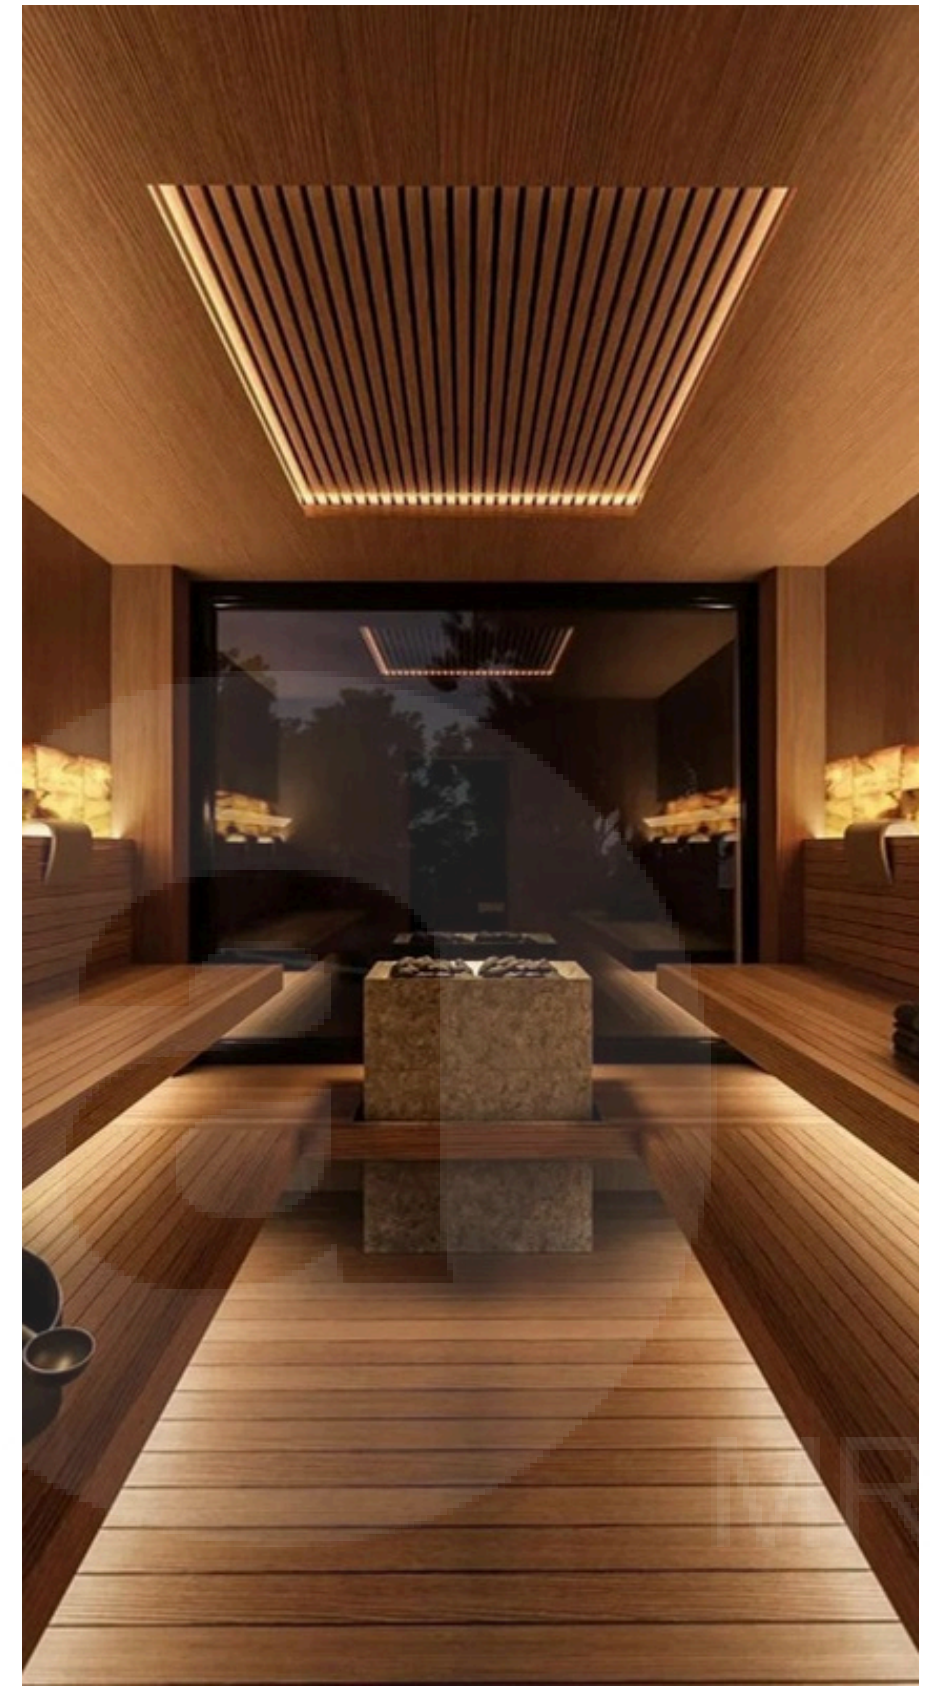

**HOT WATER
IMMERSION**

ZONA WELLNESS SAUNA

2026

Albercas Aqua

SAUNAA LA MEDIDA

Cuarto forrado: 4 paredes forradas con madera, piedra natural, porcelanato o sal del himalaya.

Frente libre: 1 a 3 paredes.

Cabina: Cuerpo completo y cabeza de fuera, son movibles.