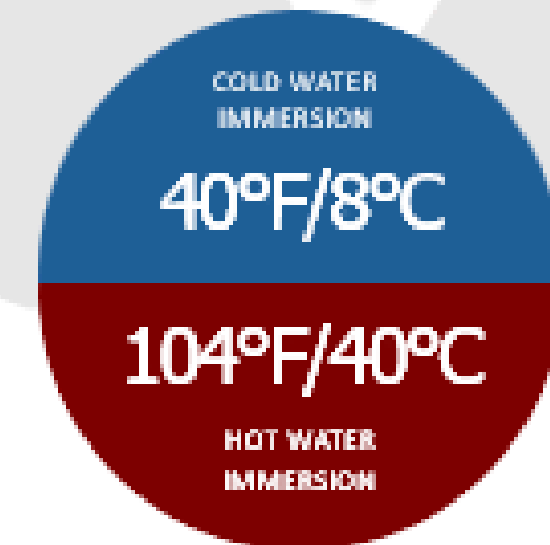

**COLD WATER
IMMERSION**

Decrease Inflammation
Increase Immunity
Increase Circulation
Enhance Focus
Increase Metabolism
Improve Recovery
Boost Your Mood