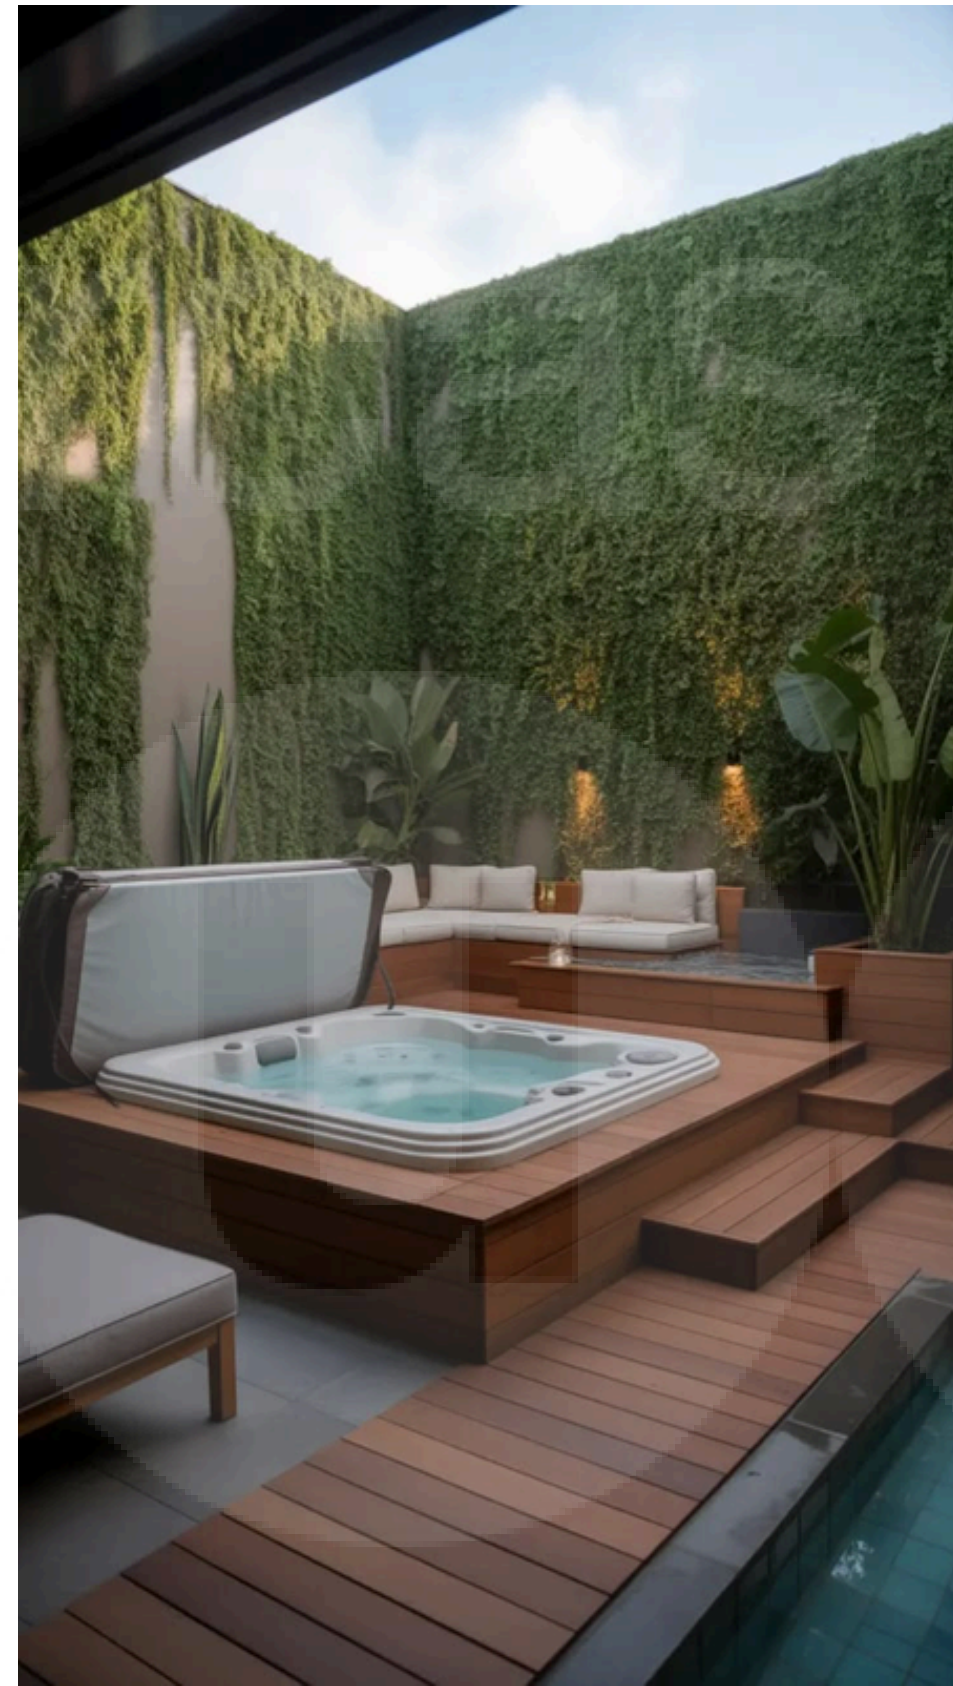

Ice Fountain

Regaderas frías

Vapor

ZONA WELLNESS

TINAS DE HIDROMASAJE
PRE-FABRICADAS

2026

Albercas Aqua

CARACTERÍSTICAS