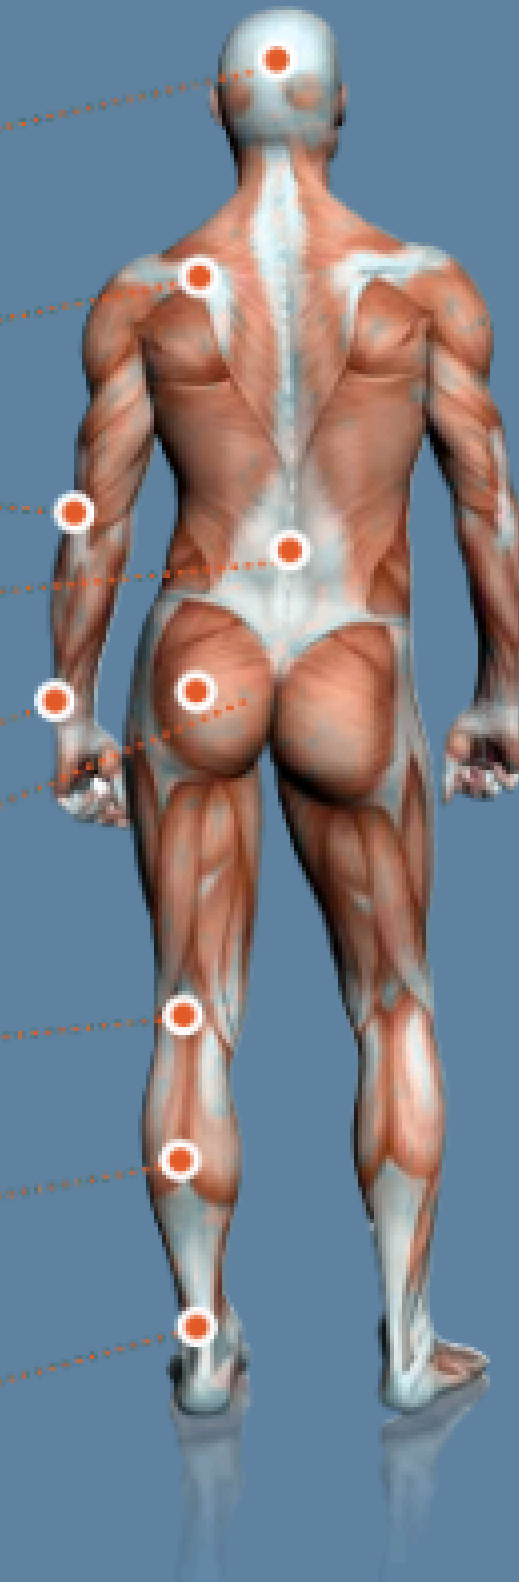

(Large) Power Rifle
(Enhanced Steady Stream)

Large Face Poly Twin Roto
(Rotating Dual Stream)

Sanitización del agua con Ozono para garantizar agua cristalina y reducir el uso de químicos.

Mini Rifle
(Enhanced Steady Stream)

Panel digital para control de temperatura, fuentes de agua y chorros retroiluminados.

Cubierta para protección de rayos UV y conservación de temperatura.

- 1 Headaches
- 2 Shoulders & Rotator Cuff
- 3 Sports Elbow
- 4 Lower Back Pain & Menstrual Tension
- 5 Carpal Tunnel Syndrome
- 6 Sciatica
- 7 Knee Pain
- 8 Calf Muscle Tension & Poor Circulation
- 9 Heel Spurs & Arch Pain