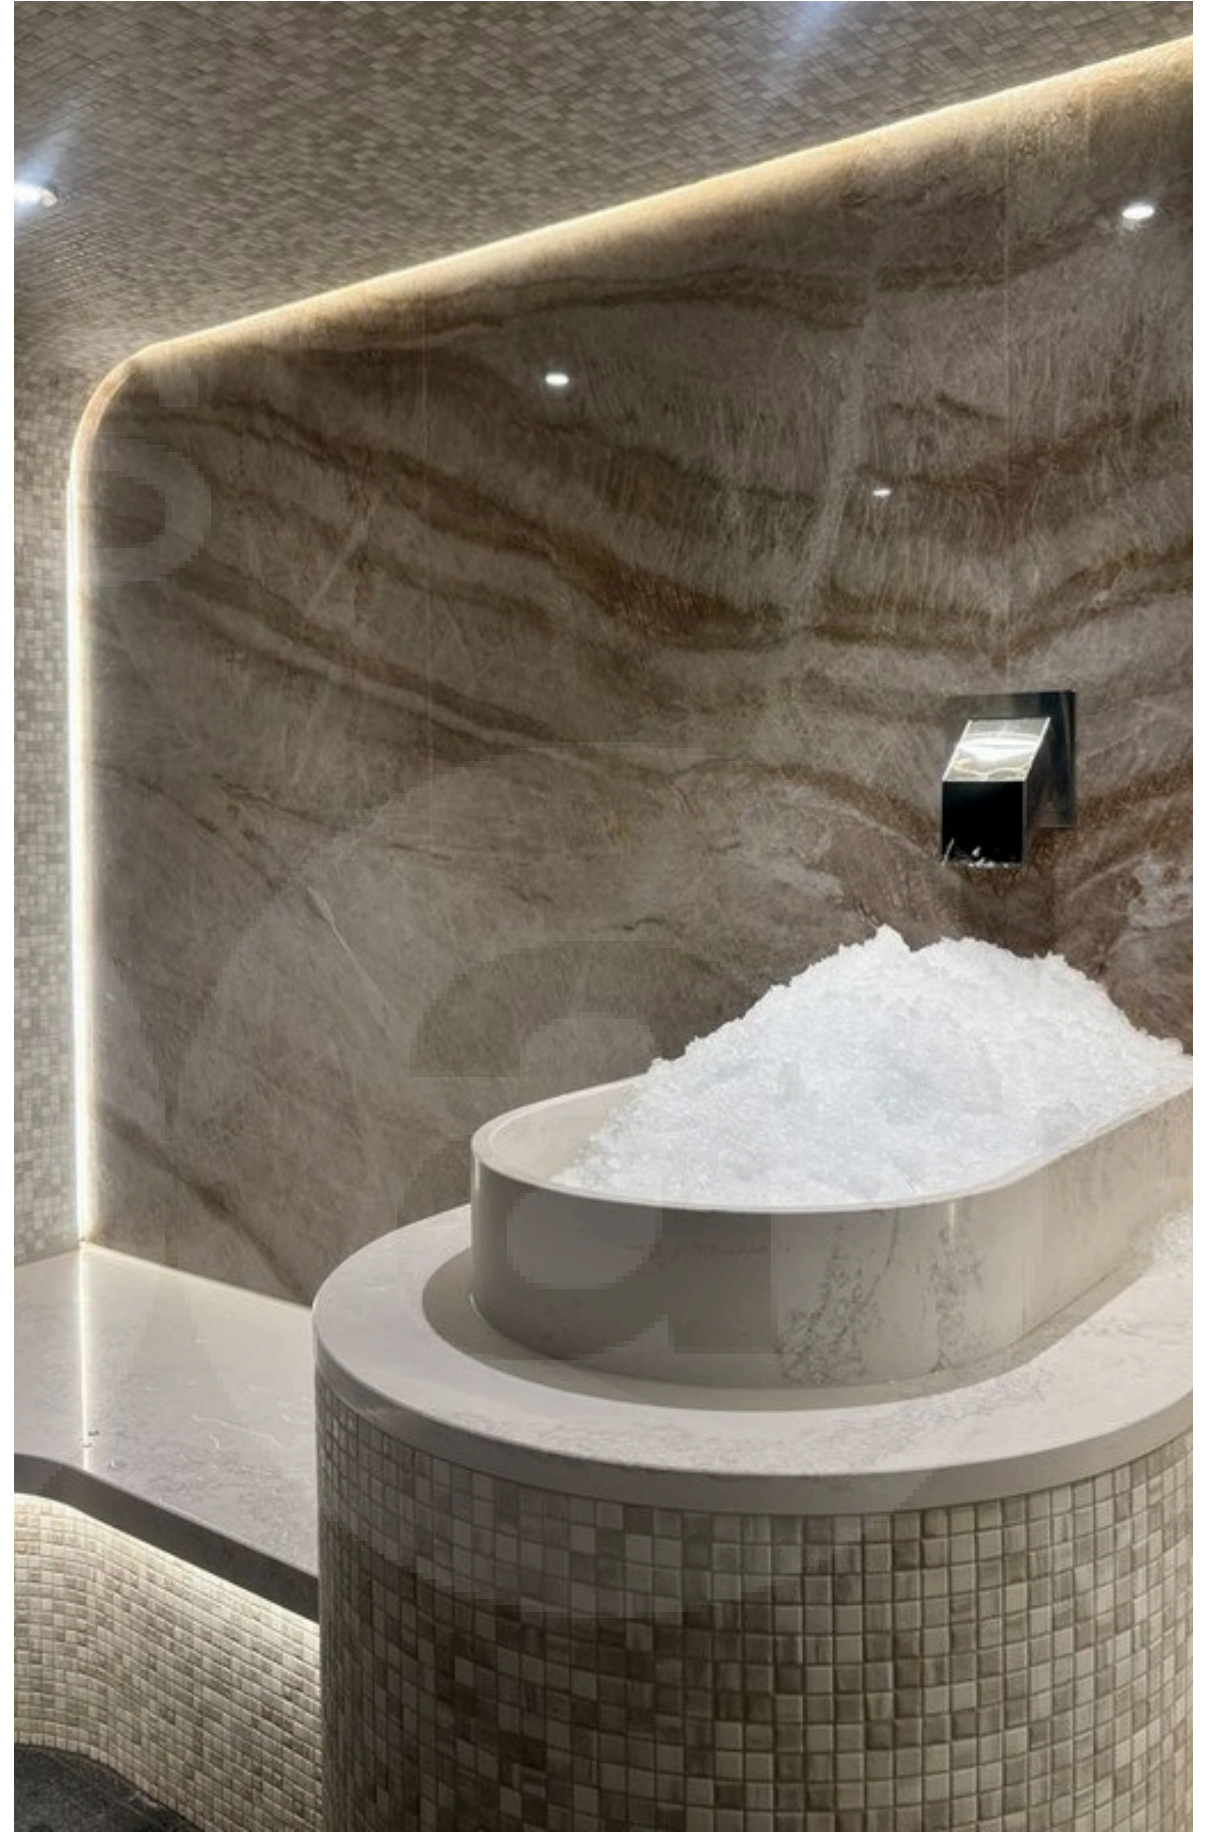

SAUNA HÍBRIDO

- Los paneles infrarrojos permiten una relajación profunda, mientras que la unidad de calor convencional añade la sensación clásica de sauna.
- Un equilibrio perfecto entre tradición y modernidad para una experiencia de bienestar completa.

SAUNA DE CABINA

- Nuestros saunas de cabina de estilo cabecera, siguen los estándares de calidad más altos.

ACCESORIOS

BOTÓN DE
PÁNICO

CUBETA Y
CUCHARÓN

SAL DEL
HIMALAYA

TERMÓMETRO

RELOJ DE
ARENA

ESENCIAS

CABECERA
ACOLCHADA

ZONA WELLNESS VAPOR

2026

Albercas Aqua

VAPOR

El vapor ofrece un calor húmedo envolvente que relaja el cuerpo. A diferencia del sauna, que trabaja con calor seco y más intenso, el vapor se siente más suave y comfortable.

ZONA WELLNESS
ICE FOUNTAIN

2026

Albercas Aqua

ICE FOUNTAIN

Diseñado para aplicar frío inmediato después del sauna o vapor. Activa la circulación, tonifica la piel y potencia la recuperación a través del contraste térmico.