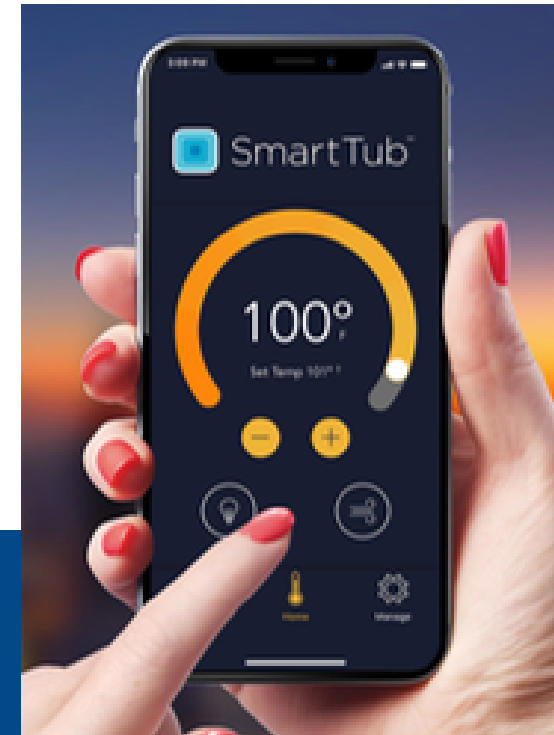

UV + Ozono para sanitización de agua.

La tecnología Fluidix® patentada controla el aire y el agua para crear movimientos de masaje únicos.

Smart Tube monitoreo y control con dispositivos inteligentes desde cualquier parte del mundo.