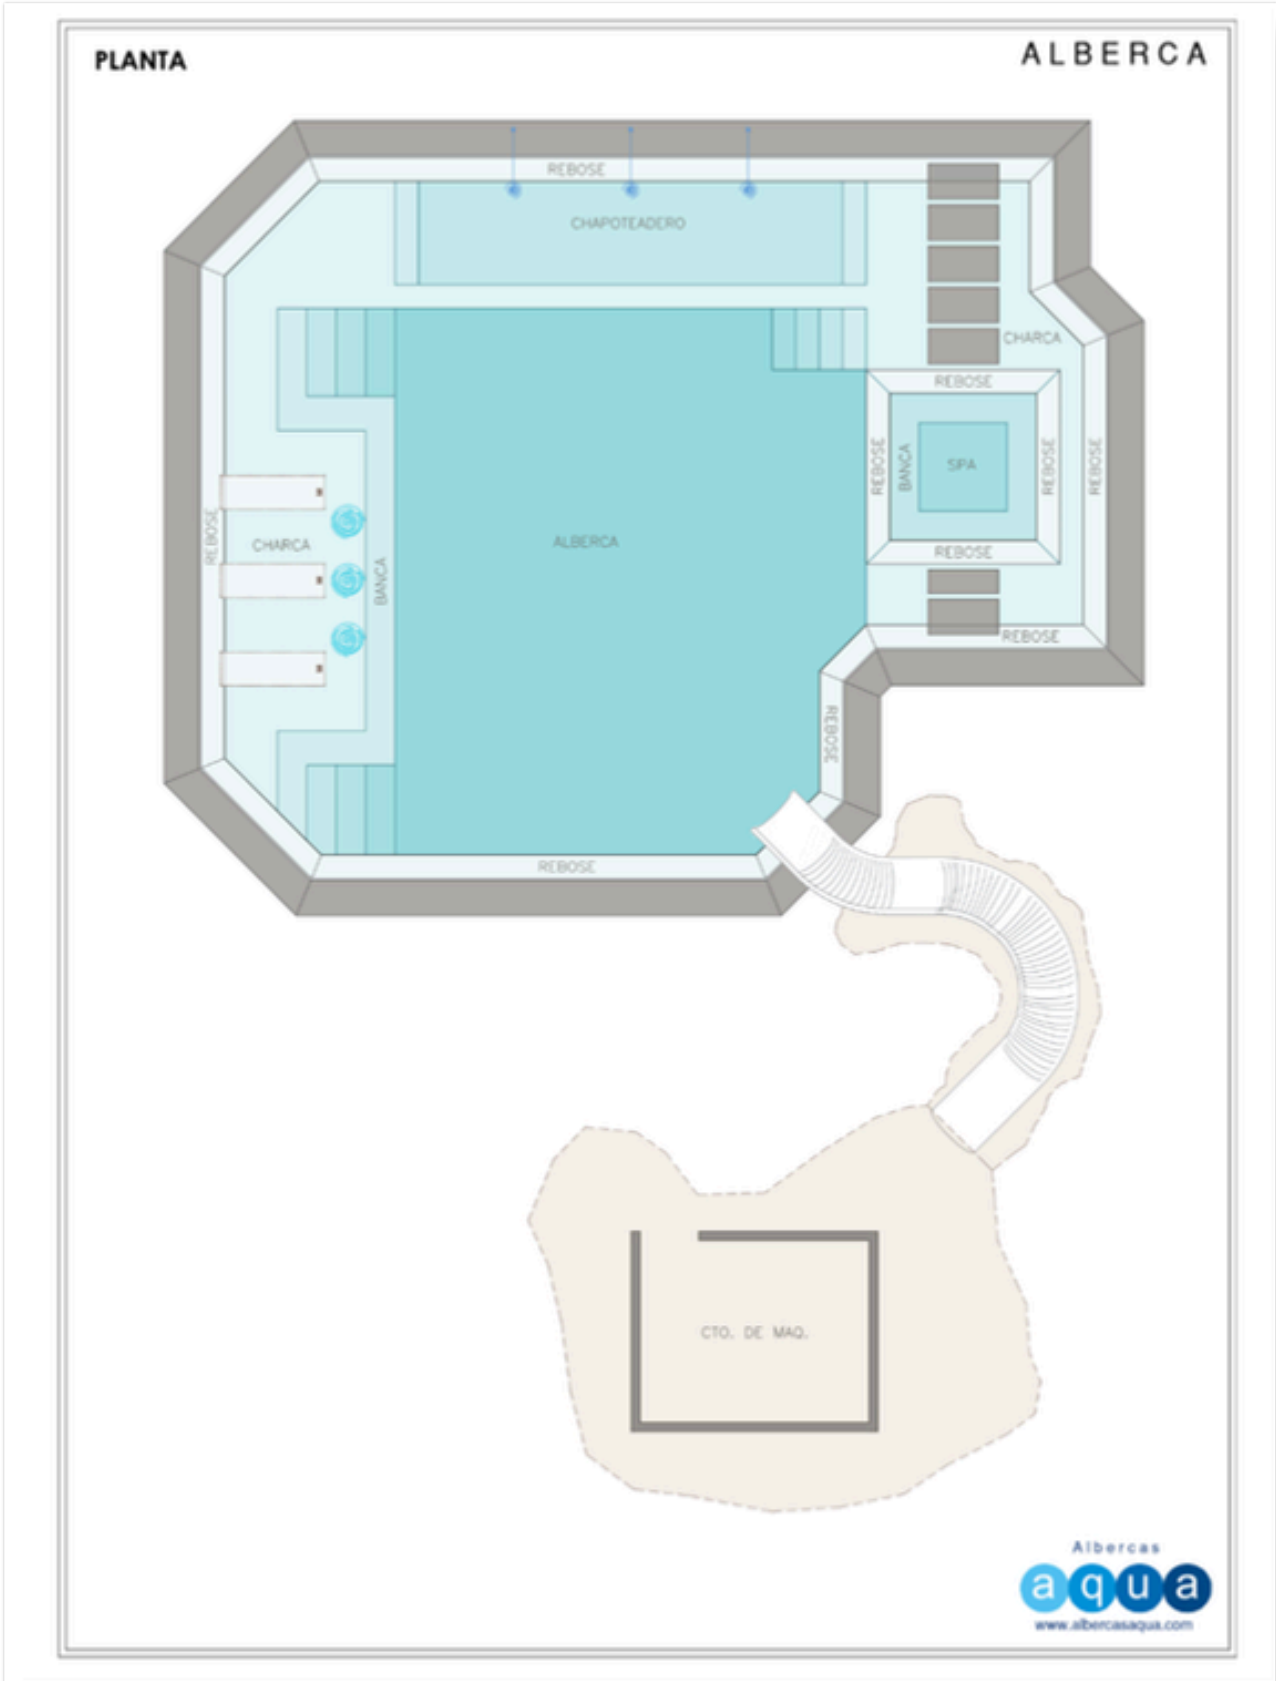

DISEÑO PERSONALIZADO DE ALBERCAS

Albercas

aqua MR

ENTREGABLES

PLANOS ARQUITECTÓNICOS DE LA ALBERCA:
plantas y cortes.

MODELADO 3D DE LA ALBERCA:
incluye ajustes y correcciones antes de la generación
de renders finales.

RENDERS DE ALTA CALIDAD:
Entrega de 5 renders fotorrealistas que muestren
la totalidad del proyecto.

PLANO

3D

RENDER

Creamos un diseño que optimiza espacios, considerando la **comodidad y seguridad** de quienes van a usar la alberca.