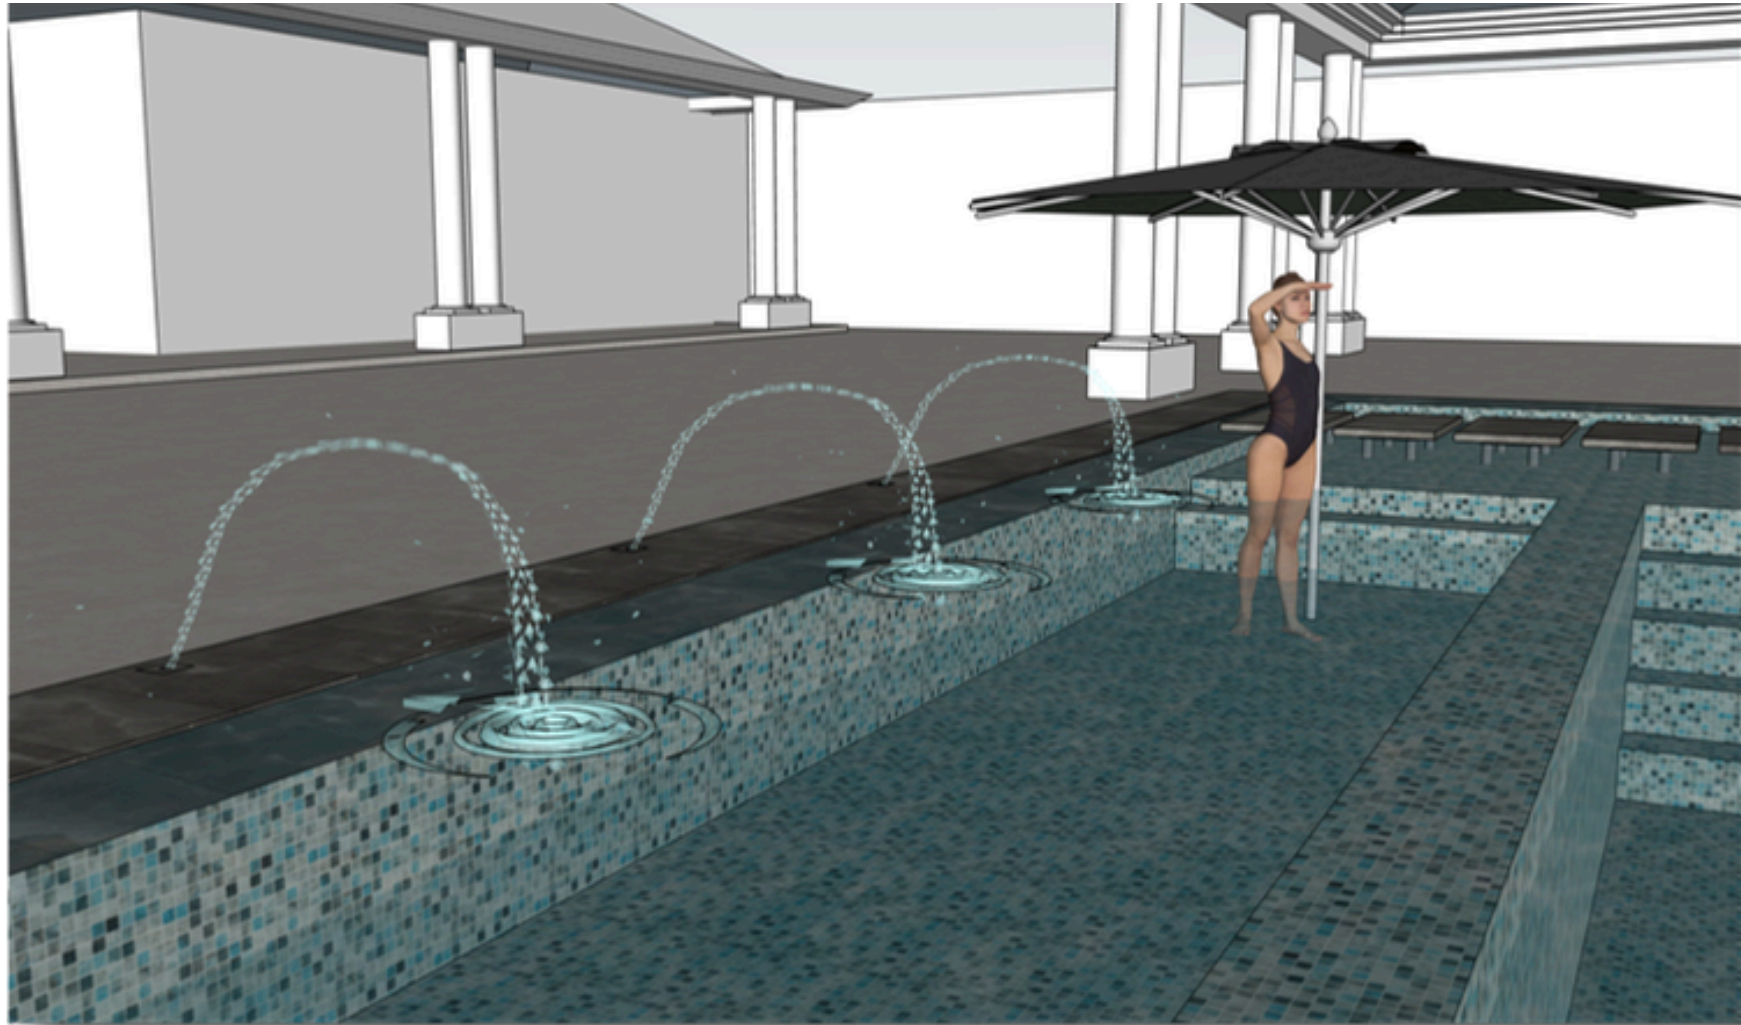

DISEÑO PERSONALIZADO DE ALBERCAS

Albercas

aqua MR

ENTREGABLES

PLANOS ARQUITECTÓNICOS DE LA ALBERCA:
plantas y cortes.

MODELADO 3D DE LA ALBERCA:
incluye ajustes y correcciones antes de la generación
de renders finales.

RENDERS DE ALTA CALIDAD:
Entrega de 5 renders fotorrealistas que muestren
la totalidad del proyecto.

PLANO

3D

RENDER

Creamos un diseño que optimiza espacios, considerando la **comodidad y seguridad** de quienes van a usar la alberca.

DISEÑADA POR

Albercas
aqua

Cada diseño se realiza siguiendo normas internacionales de construcción para garantizar seguridad y eficiencia.

DISEÑADA POR

Albercas
aqua

Trabajaremos contigo en **sesiones de videollamada** para **revisar avances** y **resolver dudas** por medio de grupo **WhatsApp**, para **comunicación rápida y eficiente**.