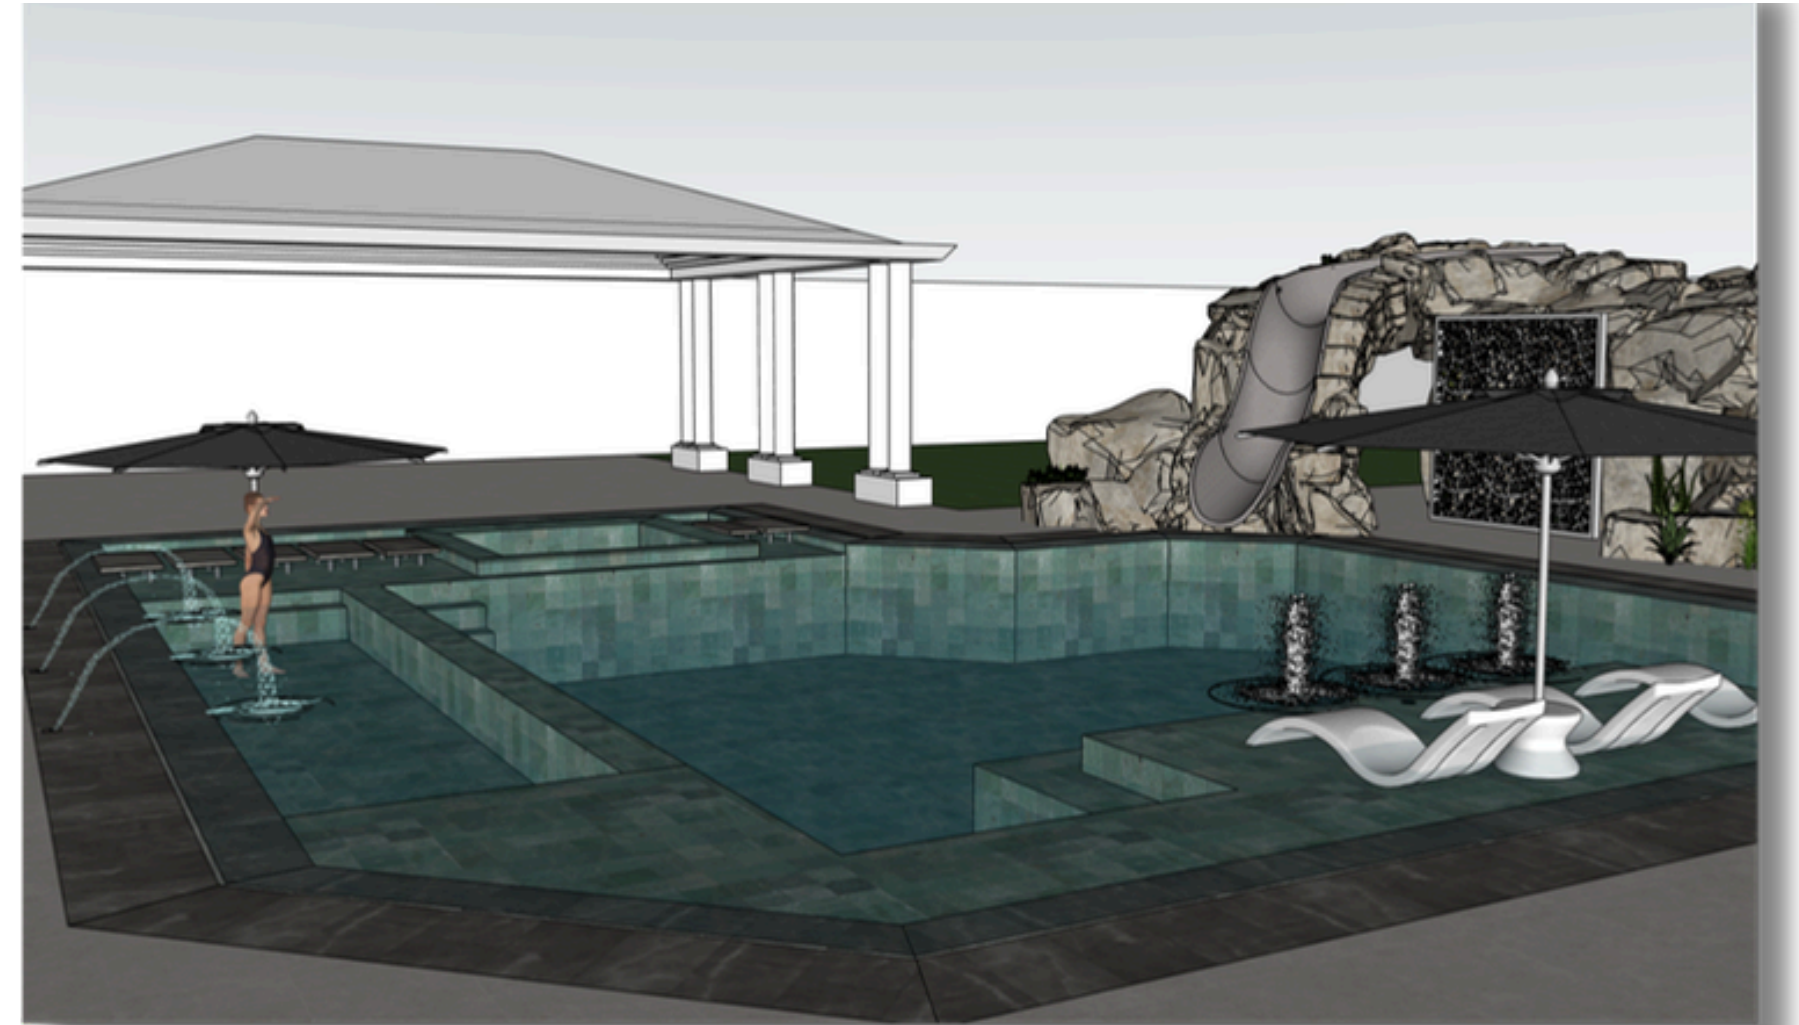

DISEÑO PERSONALIZADO DE ALBERCAS

Albercas

aqua MR

ENTREGABLES

PLANOS ARQUITECTÓNICOS DE LA ALBERCA:
plantas y cortes.

MODELADO 3D DE LA ALBERCA:
incluye ajustes y correcciones antes de la generación
de renders finales.

RENDERS DE ALTA CALIDAD:
Entrega de 5 renders fotorrealistas que muestren
la totalidad del proyecto.

PLANO

3D

RENDER

Creamos un diseño que optimiza espacios, considerando la **comodidad y seguridad** de quienes van a usar la alberca.

DISEÑADA POR

Albercas
aqua

Inversión en diseño de alberca:
\$45,000 MXN* / **\$2,580 USD***

DISEÑADA POR

Albercas
aqua

¡REVISA NUESTROS PROYECTOS!

RESIDENCIALES

COMERCIALES