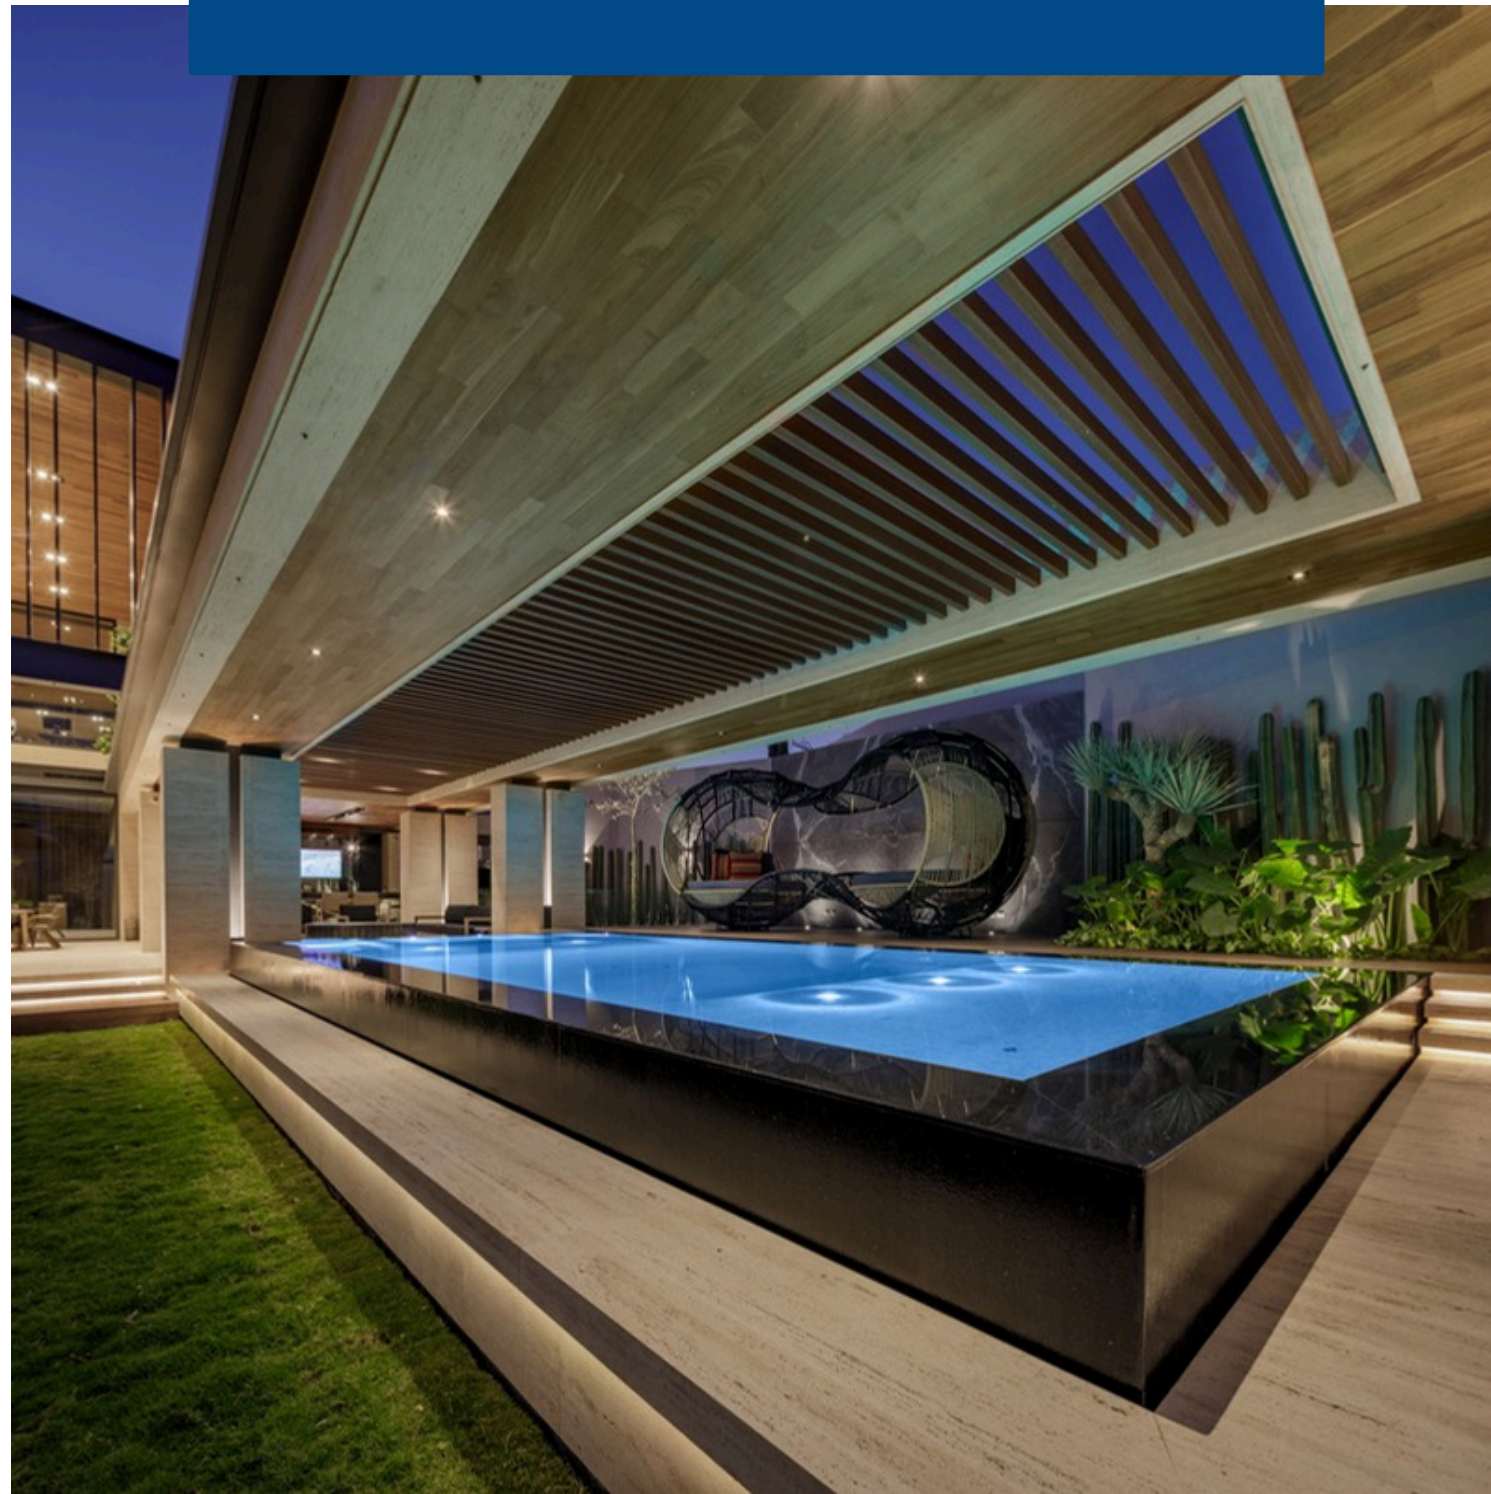

DISEÑADA POR

Albercas
aqua

Inversión en diseño de alberca:
\$45,000 MXN* / **\$2,580 USD***

DISEÑADA POR

Albercas
aqua

¡REVISA NUESTROS PROYECTOS!

RESIDENCIALES

COMERCIALES