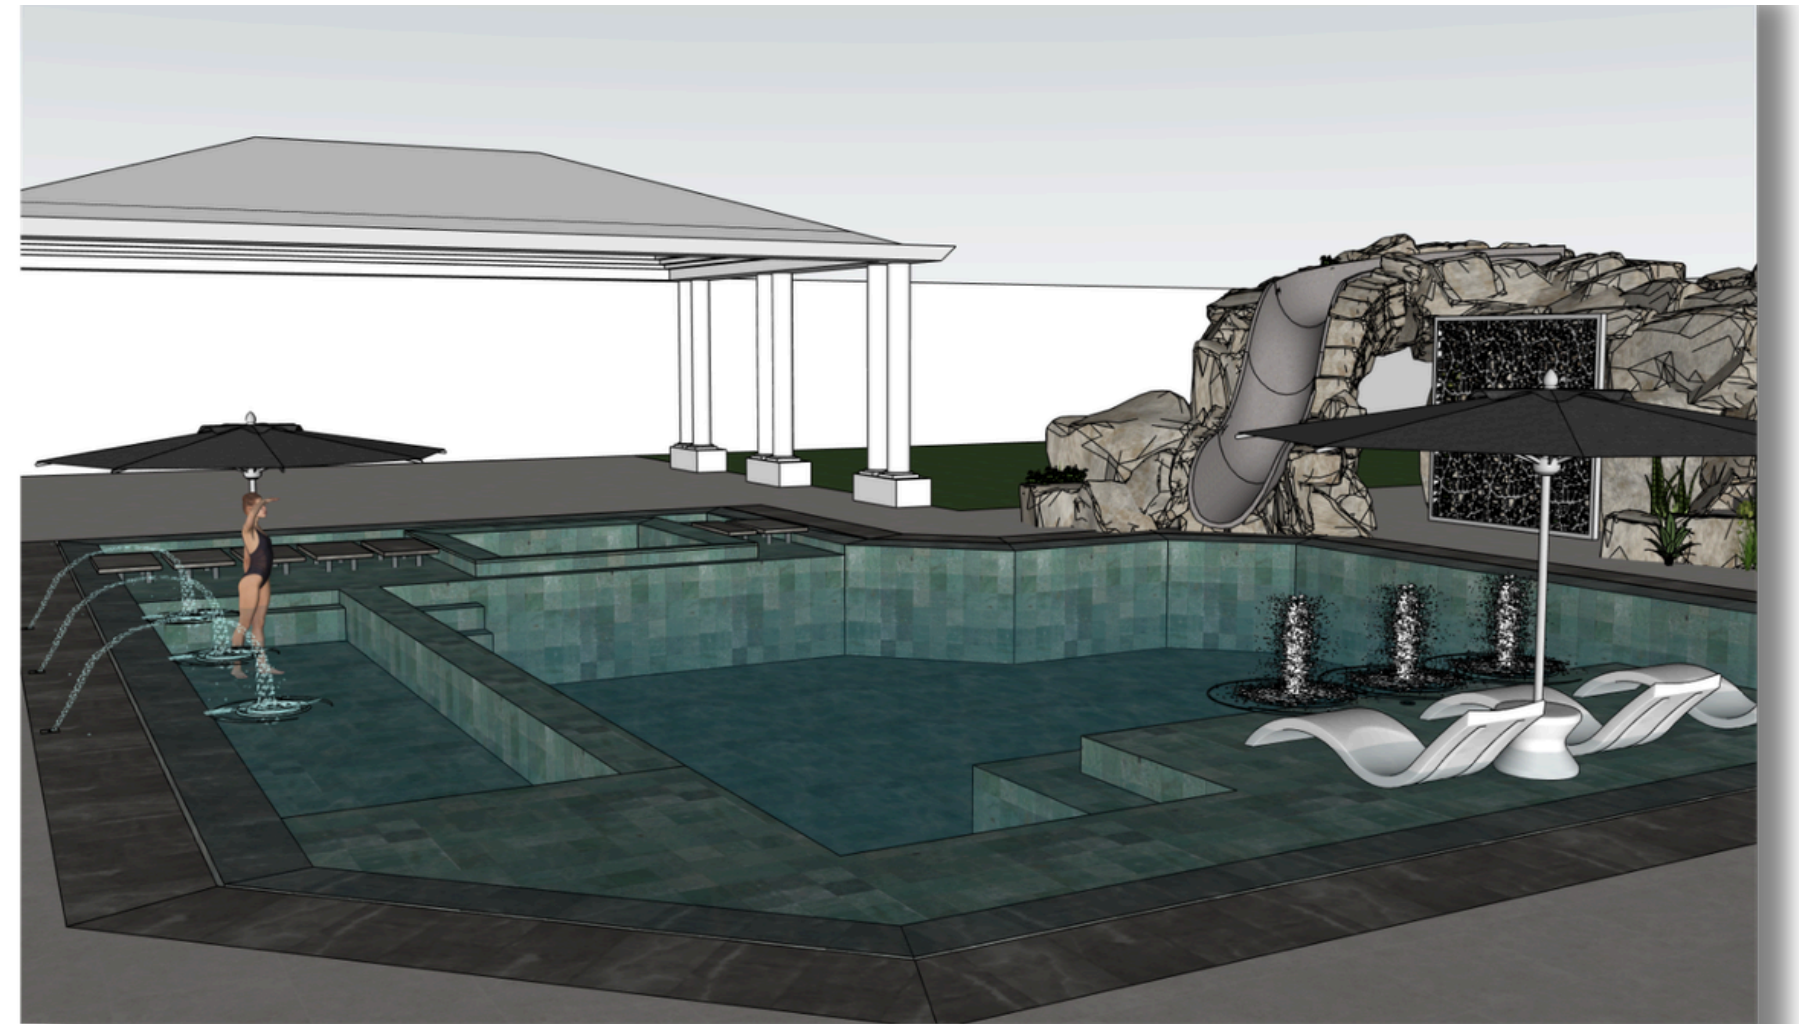

DISEÑO PERSONALIZADO DE ALBERCAS

Albercas

aqua MR

ENTREGABLES

PLANOS ARQUITECTÓNICOS DE LA ALBERCA:
plantas y cortes.

MODELADO 3D DE LA ALBERCA:
incluye ajustes y correcciones antes de la generación
de renders finales.

RENDERS DE ALTA CALIDAD:
Entrega de 5 renders fotorrealistas que muestren
la totalidad del proyecto.

PLANO

3D

RENDER

Creamos un diseño que optimiza espacios, considerando la **comodidad y seguridad** de quienes van a usar la alberca.

DISEÑADA POR

Albercas
aqua^{MR}

A modern outdoor swimming pool area with lounge chairs, a waterfall, and a covered seating area. The scene is set in a contemporary backyard with a stone wall and lush greenery. The pool features a central water jet and a large waterfall on the right side. The overall atmosphere is serene and luxurious.