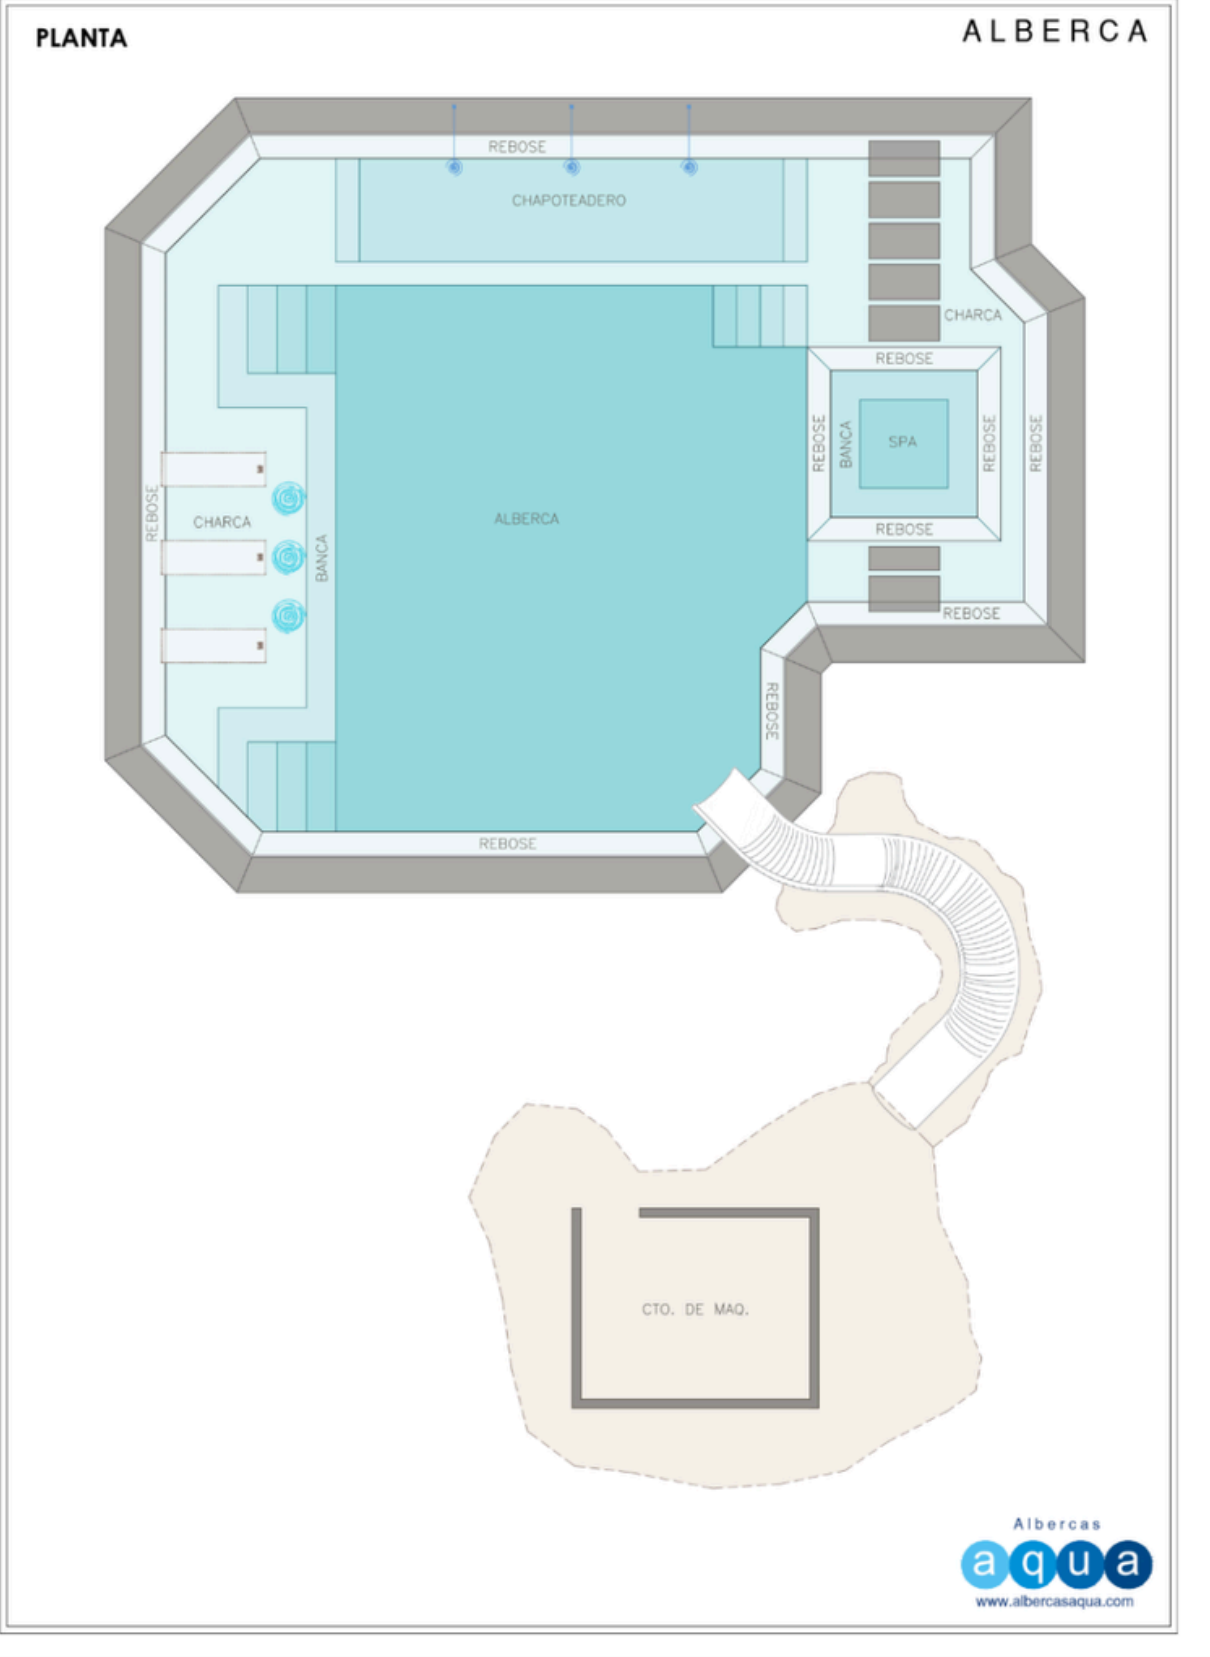

DISEÑO PERSONALIZADO DE ALBERCAS

Albercas

aqua MR

ENTREGABLES

PLANOS ARQUITECTÓNICOS DE LA ALBERCA:
plantas y cortes.

MODELADO 3D DE LA ALBERCA:
incluye ajustes y correcciones antes de la generación
de renders finales.

RENDERS DE ALTA CALIDAD:
Entrega de 5 renders fotorrealistas que muestren
la totalidad del proyecto.

PLANO

3D

RENDER

Creamos un diseño que optimiza espacios, considerando la **comodidad y seguridad** de quienes van a usar la alberca.