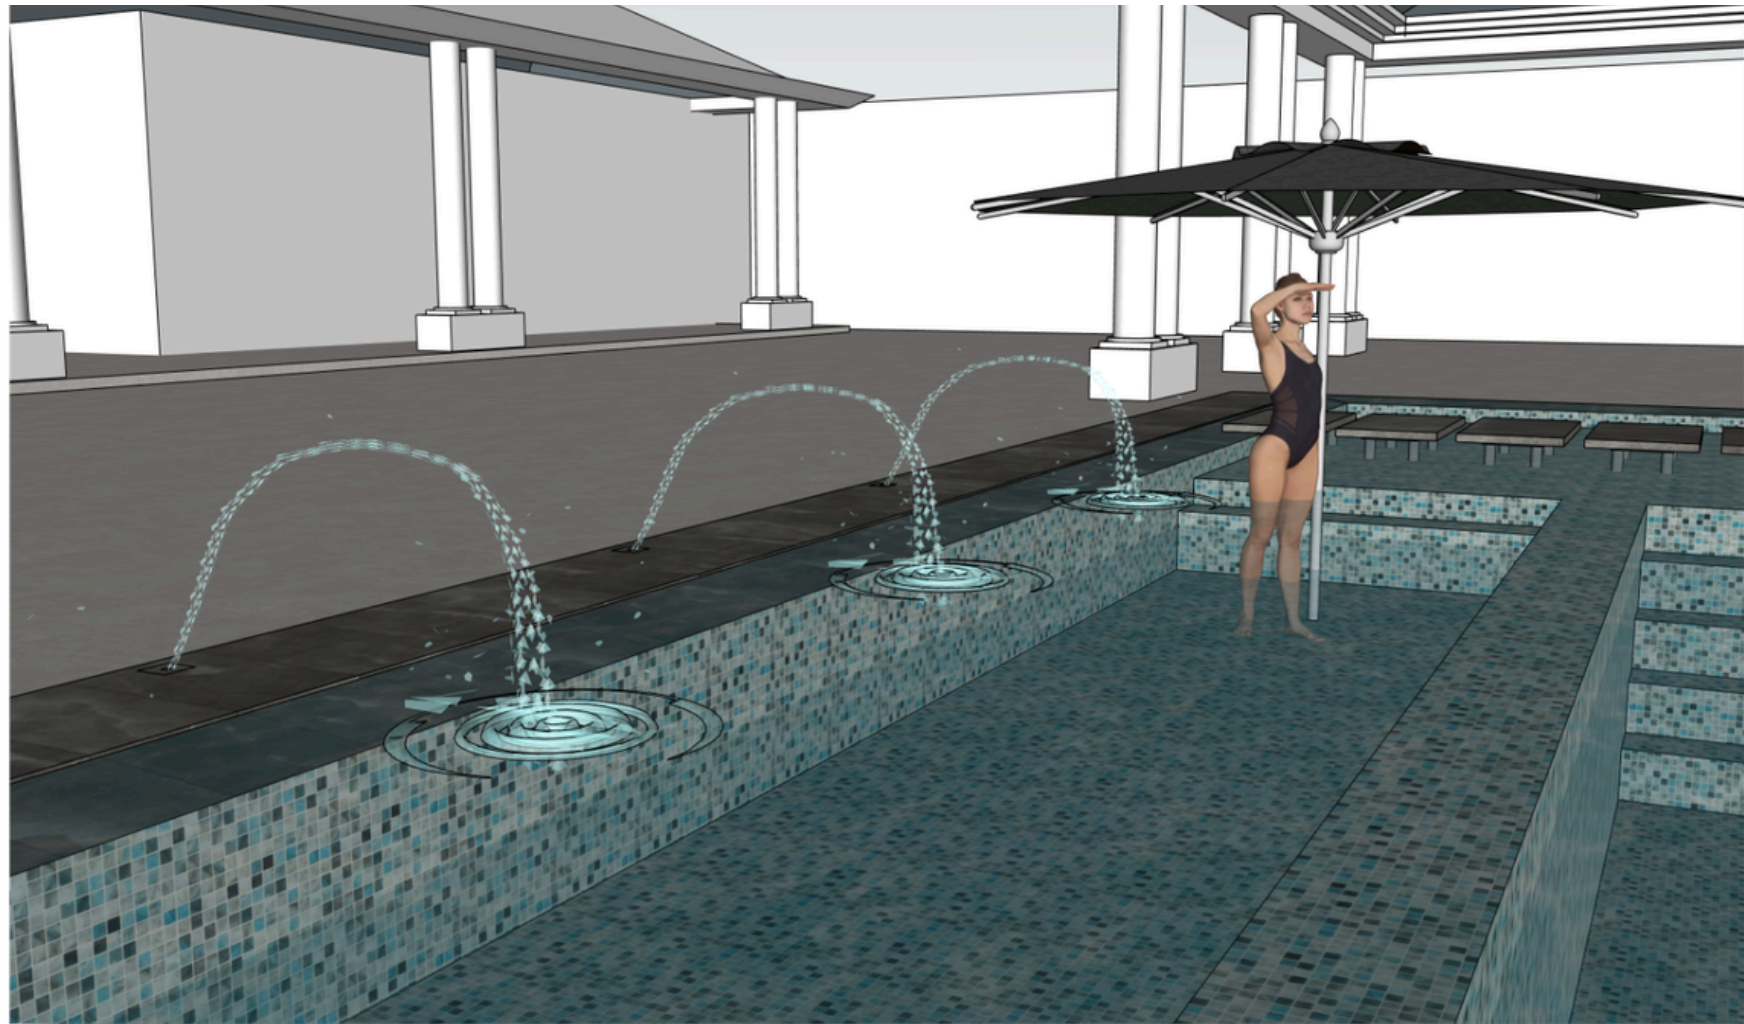

DISEÑO PERSONALIZADO DE ALBERCAS

Albercas

aqua MR

ENTREGABLES

PLANOS ARQUITECTÓNICOS DE LA ALBERCA:
plantas y cortes.

MODELADO 3D DE LA ALBERCA:
incluye ajustes y correcciones antes de la generación
de renders finales.

RENDERS DE ALTA CALIDAD:
Entrega de 5 renders fotorrealistas que muestren
la totalidad del proyecto.

PLANO

3D

RENDER

Creamos un diseño que optimiza espacios, considerando la **comodidad y seguridad** de quienes van a usar la alberca.

DISEÑADA POR

Albercas
aqua^{MR}

A modern outdoor swimming pool area with lounge chairs, a waterfall, and a covered seating area. The scene is set in a contemporary backyard with a stone wall and lush greenery. The pool features a central water jet and a large waterfall on the right side. The overall atmosphere is serene and luxurious.